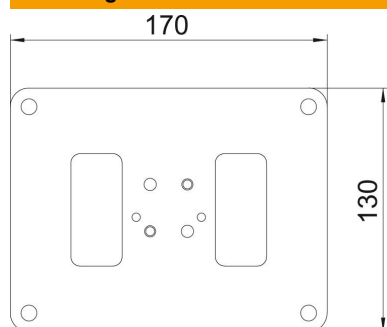

Technisch specificatieblad

Vloerplaat voor ISS70110

Artikelnummer: 6290104

Vloerplaat met 30 mm zichtbare rand en 4 bevestigingsgaten Ø 8,5 mm. De vloerplaat is geschikt voor de montage van energiezuil type ISS70110.

St Staal

FSK bandverzinkt/kunststoflaag

Stamgegevens

Artikelnummer	6290104
Type	ISSBP70110WA
Omschrijving 1	Bodemplaat
Fabrikant	OBO
Dimensie	170x130x3
Kleur	witaluminium; RAL 9006
Materiaal	Staal
Oppervlak	bandverzinkt/kunststoflaag
Oppervlaktenorm	DIN EN 10346
Kleinste verkoop-eenheid	1
Eenheid van hoeveelheid	Stuk
Gewicht	16,3 kg
Eenheid gewicht	kg/100 st.

Technisch specificatieblad

Vloerplaat voor ISS70110

Artikelnummer: 6290104

Afmetingen

Lengte	170 mm
Breedte	130 mm
Hoogte	3 mm

Technische gegevens

Instelbaar	nee
Halogeenvrij	ja