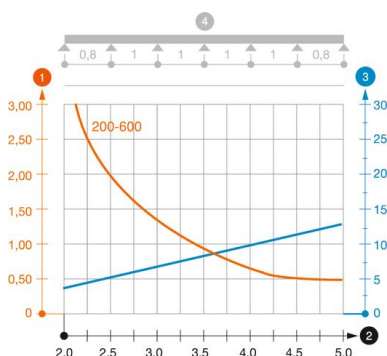

Belastingsdiagram kabelladder LG 110 VS

1. 1 Toegestane kabelgoot-/kabelladderbelasting in kN/m zonder manlast
   - 2 Steunafstand in m
   - 3 Zijkantdoorbuiging in mm bij toegestane last in kN/m
   - 4 Belastingsschema bij testmethode
2. Belastingscurve met kabelgoot-/kabelladderbreedte in mm
3. Zijkantdoorbuigingscurve afhankelijk van de steunafstand