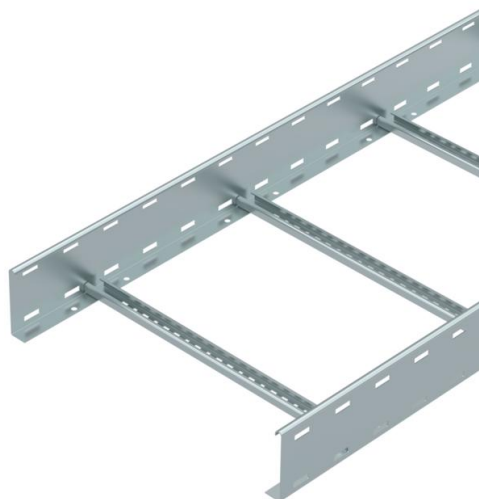

Technisch specificatieblad

Kabelladder LG 110, 6 m VS FS

Artikelnummer: 6216451

Kabelladder met geperforeerde zijkant, zijhoogte 110 mm, met vastgeklonken, naar boven toe geopende C-profielporten.
De kabelladder wordt in samengevouwen toestand geleverd.

De bijpassende beugelklem type 2056 vindt u in het gedeelte Verticale Ladder-systemen.

Magnetische afschermingsdemping zonder deksel 10 dB, met deksel 15 dB

St Staal

FS sendimir verzinkt

Stamgegevens

Artikelnummer	6216451
Type	LG 115 VS 6 FS
Omschrijving 1	Kabelladder
Omschrijving 2	geperforeerd, met VS-sport
Fabrikant	OBO
Dimensie	110x500x6000
Materiaal	Staal
Oppervlak	bandverzinkt
Oppervlaktenorm	DIN EN 10346
Kleinste verkoop-eenheid	6
Eenheid van hoeveelheid	Meter
Gewicht	440,3 kg
Eenheid gewicht	kg/100 m

Technisch specificatieblad

Kabelladder LG 110, 6 m VS FS

Artikelnummer: 6216451

Afmetingen

Afmetingen	110x500x6000
Lengte	6.000 mm
Lengte	6.000 ft
Breedte	500 mm
Hoogte	110 mm
Maat B	500 mm
Sleufmaat sport	16,50

Technische gegevens

Uitvoering van de sporten	Profiel geperforeerd
Uitvoering van de zijkant	Vlak profiel
Bevestiging van de sport	blind geklonken
Funciebehoud	nee
Nuttige doorsnede	475 cm ²
Nuttige doorsnede	47500 mm ²
Roestvast staal, gebeitst	nee
Zijperforatie	ja
Sportafstand	300 mm
Verspanuitvoering	nee
Plaatdikte	1,5 mm