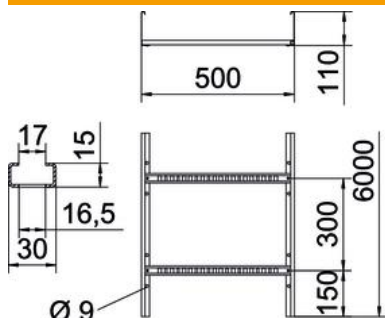

Technisch specificatieblad

Kabelladder LG 110, 6 m VS FS

Artikelnummer: 6216451

Kabelladder met geperforeerde zijkant, zijhoogte 110 mm, met vastgeklonken, naar boven toe geopende C-profielporten.
De kabelladder wordt in samengevouwen toestand geleverd.

De bijpassende beugelklem type 2056 vindt u in het gedeelte Verticale Ladder-systemen.

Magnetische afschermingsdemping zonder deksel 10 dB, met deksel 15 dB

St Staal

FS sendimir verzinkt

Stamgegevens

Artikelnummer	6216451
Type	LG 115 VS 6 FS
Omschrijving 1	Kabelladder
Omschrijving 2	geperforeerd, met VS-sport
Fabrikant	OBO
Dimensie	110x500x6000
Materiaal	Staal
Oppervlak	bandverzinkt
Oppervlaktenorm	DIN EN 10346
Kleinste verkoop-eenheid	6
Eenheid van hoeveelheid	Meter
Gewicht	440,3 kg
Eenheid gewicht	kg/100 m

Technisch specificatieblad

Kabelladder LG 110, 6 m VS FS

Artikelnummer: 6216451

Afmetingen

Afmetingen	110x500x6000
Lengte	6.000 mm
Lengte	6.000 ft
Breedte	500 mm
Hoogte	110 mm
Maat B	500 mm
Sleufmaat sport	16,50

Technische gegevens

Uitvoering van de sporten	Profiel geperforeerd
Uitvoering van de zijkant	Vlak profiel
Bevestiging van de sport	blind geklonken
Funciebehoud	nee
Nuttige doorsnede	475 cm ²
Nuttige doorsnede	47500 mm ²
Roestvast staal, gebeitst	nee
Zijperforatie	ja
Sportafstand	300 mm
Verspanuitvoering	nee
Plaatdikte	1,5 mm