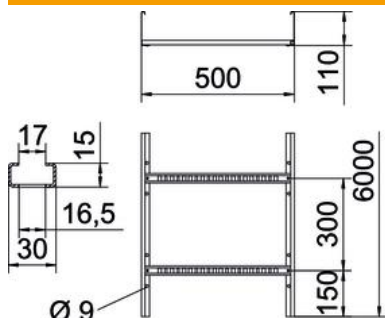

Technisch specificatieblad

Kabelladder LG 110, 6 m VS FT

Artikelnummer: 6216474

Kabelladder met geperforeerde zijkant, zijhoogte 110 mm, met vastgeklonken, naar boven toe geopende C-profielopeningen.
De kabelladder wordt in samengevouwen toestand geleverd.

De bijpassende beugelklem type 2056 vindt u in het gedeelte Verticale Ladder-systemen.

Magnetische afschermingsdemping zonder deksel 10 dB, met deksel 15 dB

St Staal

FT thermisch verzinkt

Stamgegevens

Artikelnummer	6216474
Type	LG 115 VS 6 FT
Omschrijving 1	Kabelladder
Omschrijving 2	geperforeerd, met VS-sport
Fabrikant	OBO
Dimensie	110x500x6000
Materiaal	Staal
Oppervlak	thermisch verzinkt
Oppervlakenorm	DIN EN ISO 1461
Kleinste verkoop-eenheid	6
Eenheid van hoeveelheid	Meter
Gewicht	469,533 kg
Eenheid gewicht	kg/100 m

Technisch specificatieblad

Kabelladder LG 110, 6 m VS FT

Artikelnummer: 6216474

Afmetingen

Afmetingen	110x500x6000
Lengte	6.000 mm
Lengte	6.000 ft
Breedte	500 mm
Hoogte	110 mm
Maat B	500 mm
Sleufmaat sport	16,50

Technische gegevens

Uitvoering van de sporten	Profiel geperforeerd
Uitvoering van de zijkant	Vlak profiel
Bevestiging van de sport	blind geklonken
Funcatiebehoud	nee
Nuttige doorsnede	475 cm ²
Nuttige doorsnede	47500 mm ²
Roestvast staal, gebeitst	nee
Zijperforatie	ja
Sportafstand	300 mm
Verspanuitvoering	nee
Plaatdikte	1,5 mm