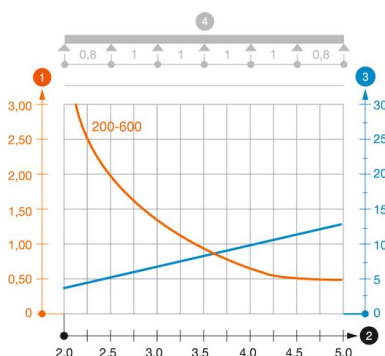

Belastingsdiagram kabelladder LG 110 VS

1. 1 Toegestane kabelgoot-/kabelladderbelasting in kN/m zonder manlast
   - 2 Steunafstand in m
   - 3 Zijkantdoorbuiging in mm bij toegestane last in kN/m
   - 4 Belastingsschema bij testmethode
2. Belastingscurve met kabelgoot-/kabelladderbreedte in mm
3. Zijkantdoorbuigingscurve afhankelijk van de steunafstand