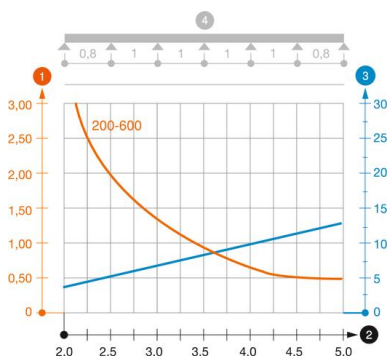

Belastingsdiagram kabelladder LG 110 VS

1. 1 Toegestane kabelgoot-/kabelladderbelasting in kN/m zonder manlast
  2. 2 Steunafstand in m
  3. 3 Zijkantdoorbuiging in mm bij toegestane last in kN/m
  4. 4 Belastingsschema bij testmethode
2. Belastingscurve met kabelgoot-/kabelladderbreedte in mm
   - Zijkantdoorbuigingscurve afhankelijk van de steunafstand