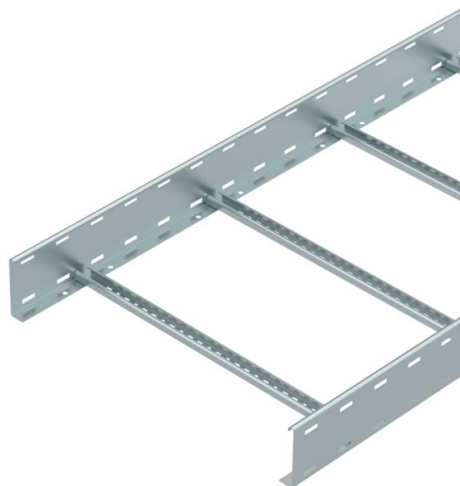

Technisch specificatieblad

Kabelladder LG 110, 6 m VS FS

Artikelnummer: 6216454

Kabelladder met geperforeerde zijkant, zijhoogte 110 mm, met vastgeklonken, naar boven toe geopende C-profielporten.
De kabelladder wordt in samengevouwen toestand geleverd.

De bijpassende beugelklem type 2056 vindt u in het gedeelte Verticale Ladder-systemen.

Magnetische afschermingsdemping zonder deksel 10 dB, met deksel 15 dB

St Staal

FS sendimir verzinkt

Stamgegevens

Artikelnummer	6216454
Type	LG 116 VS 6 FS
Omschrijving 1	Kabelladder
Omschrijving 2	geperforeerd, met VS-sport
Fabrikant	OBO
Dimensie	110x600x6000
Materiaal	Staal
Oppervlak	bandverzinkt
Oppervlaktenorm	DIN EN 10346
Kleinste verkoop-eenheid	6
Eenheid van hoeveelheid	Meter
Gewicht	461,967 kg
Eenheid gewicht	kg/100 m

Technisch specificatieblad

Kabelladder LG 110, 6 m VS FS

Artikelnummer: 6216454

Afmetingen

Afmetingen	110x600x6000
Lengte	6.000 mm
Lengte	6.000 ft
Breedte	600 mm
Hoogte	110 mm
Maat B	600 mm
Sleufmaat sport	16,50

Technische gegevens

Uitvoering van de sporten	Profiel geperforeerd
Uitvoering van de zijkant	Vlak profiel
Bevestiging van de sport	blind geklonken
Functiebehoud	nee
Nuttige doorsnede	568 cm ²
Nuttige doorsnede	56800 mm ²
Roestvast staal, gebeitst	nee
Zijperforatie	ja
Sportafstand	300 mm
Verspanuitvoering	nee
Plaatdikte	1,5 mm