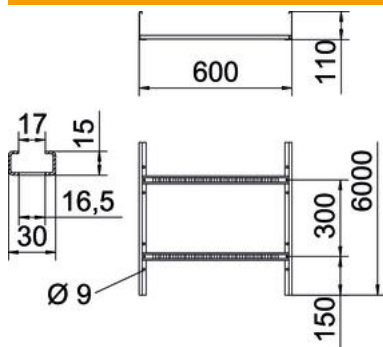

Technisch specificatieblad

Kabelladder LG 110, 6 m VS FS

Artikelnummer: 6216454

Kabelladder met geperforeerde zijkant, zijhoogte 110 mm, met vastgeklonken, naar boven toe geopende C-profielporten.
De kabelladder wordt in samengevouwen toestand geleverd.

De bijpassende beugelklem type 2056 vindt u in het gedeelte Verticale Ladder-systemen.

Magnetische afschermingsdemping zonder deksel 10 dB, met deksel 15 dB

St Staal

FS sendimir verzinkt

Stamgegevens

Artikelnummer	6216454
Type	LG 116 VS 6 FS
Omschrijving 1	Kabelladder
Omschrijving 2	geperforeerd, met VS-sport
Fabrikant	OBO
Dimensie	110x600x6000
Materiaal	Staal
Oppervlak	bandverzinkt
Oppervlaktenorm	DIN EN 10346
Kleinste verkoop-eenheid	6
Eenheid van hoeveelheid	Meter
Gewicht	461,967 kg
Eenheid gewicht	kg/100 m

Technisch specificatieblad

Kabelladder LG 110, 6 m VS FS

Artikelnummer: 6216454

Afmetingen

Afmetingen	110x600x6000
Lengte	6.000 mm
Lengte	6.000 ft
Breedte	600 mm
Hoogte	110 mm
Maat B	600 mm
Sleufmaat sport	16,50

Technische gegevens

Uitvoering van de sporten	Profiel geperforeerd
Uitvoering van de zijkant	Vlak profiel
Bevestiging van de sport	blind geklonken
Functiebehoud	nee
Nuttige doorsnede	568 cm ²
Nuttige doorsnede	56800 mm ²
Roestvast staal, gebeitst	nee
Zijperforatie	ja
Sportafstand	300 mm
Verspanuitvoering	nee
Plaatdikte	1,5 mm