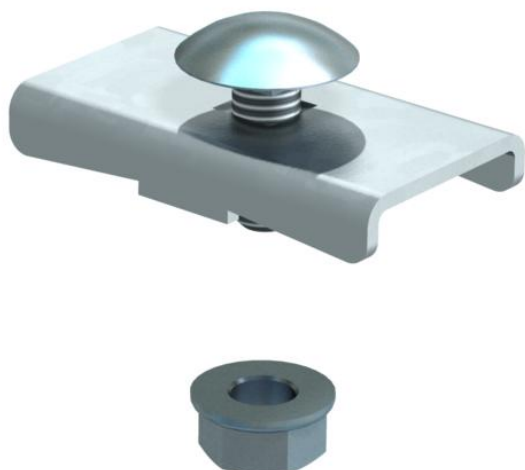

Technisch specificatieblad

Klemstuk LKS 40 FS

Artikelnummer: 6221076

Klemstuk ter bevestiging van kabelladders.
Bevestiging op consoles type MWA 12, AW 15, AW 30 en AW 55 met de meegeleverde bevestigingsbout FRSB M6x20.
Inclusief bijbehorende platkopbouten en combimoeren.

St Staal

FS sendzimir verzinkt

Stamgegevens

Artikelnummer	6221076
Type	LKS 40 FS
Omschrijving 1	Klemstuk
Omschrijving 2	voor kabelladder L45 en L60
Fabrikant	OBO
Dimensie	40x22
Materiaal	Staal
Oppervlak	bandverzinkt
Oppervlaktenorm	DIN EN 10346
Kleinste verkoop-eenheid	10
Eenheid van hoeveelheid	Stuk
Gewicht	2,4 kg
Eenheid gewicht	kg/100 st.

Technisch specificatieblad

Klemstuk LKS 40 FS

Artikelnummer: 6221076

Afmetingen