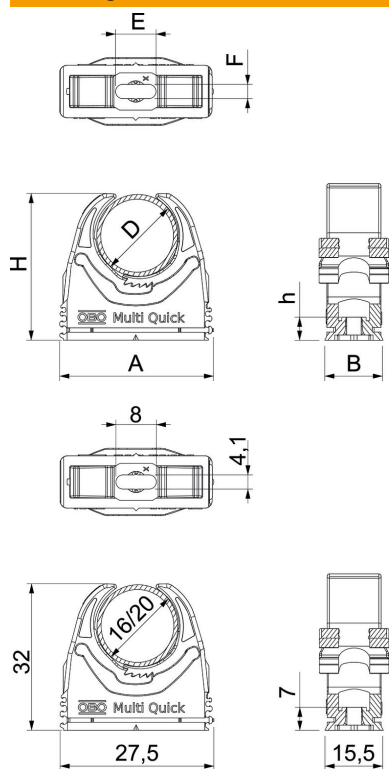

### Stamgegevens

Artikelnummer	2153718
Type	M-Quick M20 LGR
Omschrijving 1	Kabelbuis klem Multi-Q koppelb.
Fabrikant	OBO
Dimensie	16-20mm
Kleur	lichtgrijs; RAL 7035
Materiaal	Polyamide
Kleinste verkoop-eenheid	100
Eenheid van hoeveelheid	Stuk
Gewicht	0,6 kg
Eenheid gewicht	kg/100 st.

# Technisch specificatieblad

### Afmetingen

Maat A	27,5 mm
Maat B	15,5 mm
Afmeting e	8 mm
Maat F	4,1 mm
Afm. h	7 mm
Afm. H	32 mm

### Technische gegevens

Rijgbaar	ja
Aantal kabels/ buizen	1
Uittrekwaarden	40 N
Type bevestiging	Schroefgat
Vlambestendig	volgens VDE 0471/DIN 695 deel 2-1, testtemperatuur 650°C
Gesloten	nee
Halogeenvrij	ja
Met inlage	nee
Borgsysteem	ja
Klemmontage	Durchgangsloch, _auf_M6_Gewinde_aufschraubbar
Spanbereik D max.	20 mm
Spanbereik D min.	16 mm
UV-bestendig	nee