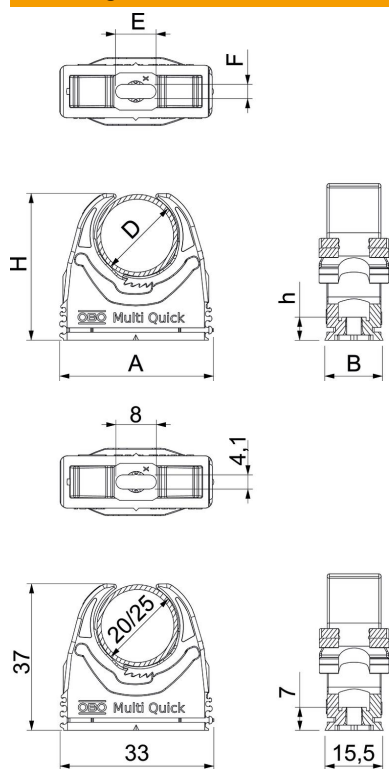

### Stamgegevens

Artikelnummer	2153726
Type	M-Quick M25 LGR
Omschrijving 1	Kabelbuisklem Multi-Q koppelb.
Fabrikant	OBO
Dimensie	20-25mm
Kleur	lichtgrijs; RAL 7035
Materiaal	Polyamide
Kleinste verkoop-eenheid	50
Eenheid van hoeveelheid	Stuk
Gewicht	0,93 kg
Eenheid gewicht	kg/100 st.

# Technisch specificatieblad

### Afmetingen

Maat A	33 mm
Maat B	15,5 mm
Afmeting e	8 mm
Maat F	4,1 mm
Afm. h	7 mm
Afm. H	37 mm

### Technische gegevens

Rijgbaar	ja
Aantal kabels/ buizen	1
Uittrekwaarden	50 N
Type bevestiging	Schroefgat
Vlambestendig	volgens VDE 0471/DIN 695 deel 2-1, testtemperatuur 650°C
Gesloten	nee
Halogeenvrij	ja
Met inlage	nee
Borgsysteem	ja
Klemmontage	Durchgangsloch, _auf_M6_Gewinde_aufschraubbar
Spanbereik D max.	25 mm
Spanbereik D min.	20 mm
UV-bestendig	nee