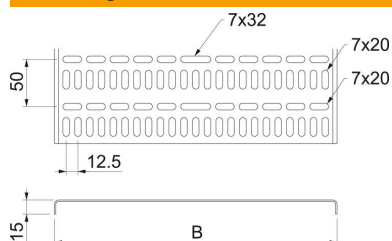

Technisch specificatieblad

Kabelgoot, scheepvaartnorm ALU

Artikelnummer: 6045715

Kabelgoot voor gebruik in de scheepsbouw, vervaardigd volgens de maritieme norm VG 88900-1.

Alu Aluminium

Stamgegevens

Artikelnummer	6045715
Type	MKR 15 075 ALU
Omschrijving 1	Kabelgoot NATO scheepvaartnorm
Omschrijving 2	materiaaldikte 1,50mm
Fabrikant	OBO
Dimensie	15x75x2000
Materiaal	aluminium
Kleinste verkoop-eenheid	2
Eenheid van hoeveelheid	Meter
Gewicht	32,85 kg
Eenheid gewicht	kg/100 m

Technisch specificatieblad

Kabelgoot, scheepvaartnorm ALU

Artikelnummer: 6045715

Afmetingen

Afmetingen	15 x 75
Lengte	2.000 mm
Breedte	75 mm
Hoogte	15 mm
Plaatdikte	1,5 mm
Maat B	75 mm

Technische gegevens

Uitvoering verbinder	zonder verbinder
Beloopbaar	nee
Functiebehoud	nee
Met bovenstuk	nee
Montagegat in bodem	ja
NATO Gatpatroon	ja
Roestvast staal, gebeitst	nee
Zijperforatie	nee
Verspanuitvoering	nee
Belastingstesttype conform IEC 61537	Type II
Type verbinder kabeldraagsysteem	geschroefd

Belastingen

Steunafstand 1,0 m	0,3 kN/m
Steunafstand 1,5 m	0,05 kN/m