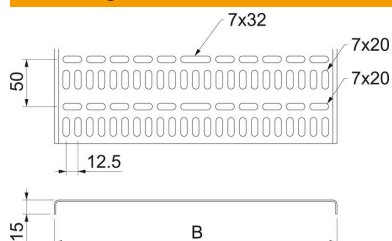

Technisch specificatieblad

Kabelgoot, scheepvaartnorm ALU

Artikelnummer: 6045758

Kabelgoot voor gebruik in de scheepsbouw, vervaardigd volgens de maritieme norm VG 88900-1.

Alu Aluminium

Stamgegevens

Artikelnummer	6045758
Type	MKR 15 150 ALU
Omschrijving 1	Kabelgoot NATO scheepvaartnorm
Omschrijving 2	materiaaldikte 1,50mm
Fabrikant	OBO
Dimensie	15x150x2000
Materiaal	aluminium
Kleinste verkoop-eenheid	2
Eenheid van hoeveelheid	Meter
Gewicht	53 kg
Eenheid gewicht	kg/100 m

Technisch specificatieblad

Kabelgoot, scheepvaartnorm ALU

Artikelnummer: 6045758

Afmetingen

Afmetingen	15 x 150
Lengte	2.000 mm
Breedte	150 mm
Hoogte	15 mm
Plaatdikte	1,5 mm
Maat B	150 mm

Technische gegevens