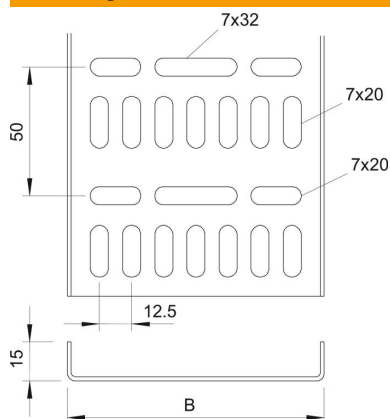

Technisch specificatieblad

Kabelgoot, scheepvaartnorm ALU

Artikelnummer: 6045782

Kabelgoot voor gebruik in de scheepsbouw, vervaardigd volgens de maritieme norm VG 88900-1.

Alu Aluminium

Stamgegevens

Artikelnummer	6045782
Type	MKR 15 300 ALU
Omschrijving 1	Kabelgoot NATO scheepvaartnorm
Omschrijving 2	materiaaldikte 2,00mm
Fabrikant	OBO
Dimensie	15x300x2000
Materiaal	aluminium
Kleinste verkoop-eenheid	2
Eenheid van hoeveelheid	Meter
Gewicht	126,5 kg
Eenheid gewicht	kg/100 m

Technisch specificatieblad

Kabelgoot, scheepvaartnorm ALU

Artikelnummer: 6045782

Afmetingen

Afmetingen	15 x 300
Lengte	2.000 mm
Breedte	300 mm
Hoogte	15 mm
Plaatdikte	2 mm
Maat B	300 mm

Technische gegevens