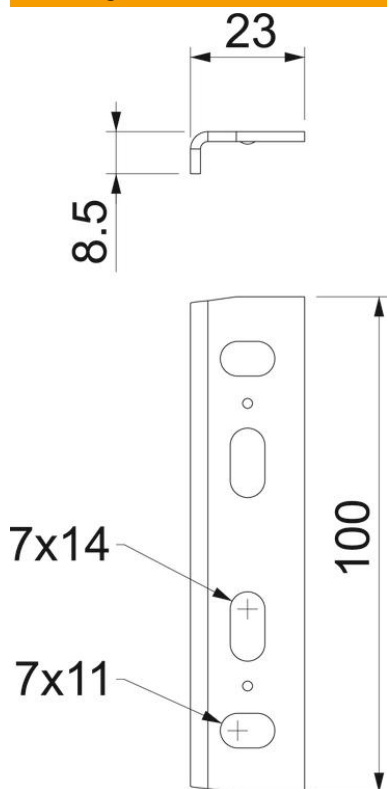

Koppelplaat voor rechte verbinding van scheepskabelgoten en hulpstukken met een zijhoogte van van 15 mm.

Alu Aluminium

Stamgegevens

Artikelnummer	6066248
Type	MKR SV ALU
Omschrijving 1	Schroefverbinder
Omschrijving 2	voor kabelgoot scheepvaartnorm
Fabrikant	OBO
Dimensie	16x29x60
Materiaal	aluminium
Kleinste verkoop-eenheid	25
Eenheid van hoeveelheid	Stuk
Gewicht	2,91 kg
Eenheid gewicht	kg/100 st.

Technisch specificatieblad

Schroefverbinder ALU

Artikelnummer: 6066248

Afmetingen

Lengte	100 mm
Breedte	23 mm
Hoogte	8,5 mm

Technische gegevens

Uitvoering	Verbinder
Functiebehoud	nee
Geschikt voor draadgoot	nee
Geschikt voor kabelladder	nee
Geschikt voor kabelgoot	ja
Geschikt voor kabeldraagsysteemhoogte	15 mm
Scharnierverbinder horizontaal	nee
Scharnierverbinder verticaal	nee
Roestvast staal, gebeitst	nee
Verbindingstype	Schroefverbinder