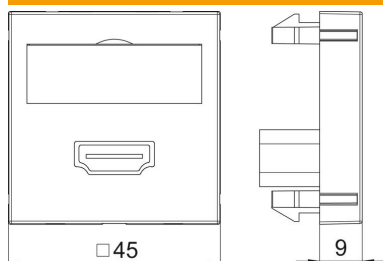

Technisch specificatieblad

HDMI aansluiting, 1 module, rechte uitlaat, met aansluitkabel

Artikelnummer: 6104832

Multimedadrager met een HDMI-aansluitbus, kabeluitlaat recht, met tekstveld, korte HDMI-aansluitkabel in de uitvoering bus-bus. Dragerplaat met klikbevestiging, geschikt voor horizontale en verticale inbouw in de systeemomgeving.

PC Polycarbonaat

Stamgegevens

Artikelnummer	6104832
Type	MTG-HD F AL1
Omschrijving 1	Draagplaat HDMI
Omschrijving 2	met kabel, connector-connector
Fabrikant	OBO
Dimensie	45x45mm
Kleur	aluminium gelakt
Materiaal	Polycarbonaat
Kleinste verkoop-eenheid	1
Eenheid van hoeveelheid	Stuk
Gewicht	6 kg
Eenheid gewicht	kg/100 st.

Technisch specificatieblad

HDMI aansluiting, 1 module, rechte uitlaat, met aansluitkabel

Artikelnummer: 6104832

Afmetingen

Breedte	45 mm
Hoogte	45 mm

Technische gegevens

Uitvoering van de oppervlakken	mat
Type bevestiging	Vastklikken
Labelplaatje	Met tekstveld
Halogeenvrij	ja
Klapdeksel	nee
Kroonsteen	nee
Met opdruk	nee
Met stofbescherming	nee
Beschermingsgraad	IP20
Diepe	9 mm
Draagring	nee
Transparant	nee
Toepassing	HDMI
Trekontlastingsmogelijkheid	nee
Samenstelling	Basiselement met centrale afdekplaat