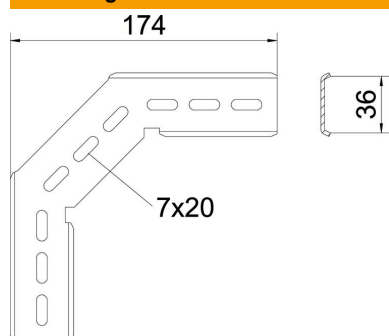

## Montagehoek 90° A2

Artikelnummer: 6016278

Montagehoek 90°, verticaal, voor C-draadgoot en draadgoot GR-Magic met zijhoogte 55 mm.  
Inclusief 2 klemstukken van het type KS 23/35.  
Inclusief verbinder, voor het vervaardigen van 45° bochten.

### Stamgegevens

Artikelnummer	6016278
Type	MW 90 SL17 A2
Omschrijving 1	Montagehoek 90°
Omschrijving 2	voor C-draadgoot
Fabrikant	OBO
Dimensie	170x170
Materiaal	Roestvast staal 1.4301
Oppervlak	blank, nabehandeld
Oppervlaktenorm	
Kleinste verkoop-eenheid	20
Eenheid van hoeveelheid	Stuk
Gewicht	27 kg
Eenheid gewicht	kg/100 st.

# Technisch specificatieblad

Montagehoek 90° A2

Artikelnummer: 6016278

## Afmetingen

Afmetingen | 170 x 170