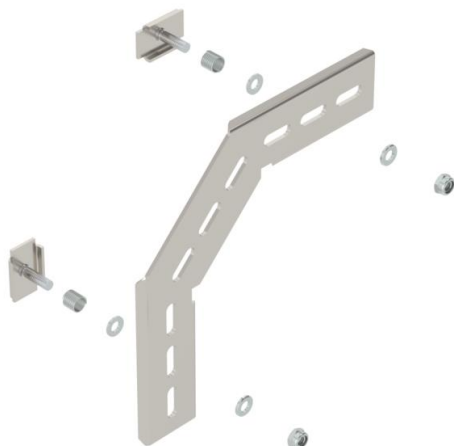

## Montagehoek 90° A2

Artikelnummer: 6016278

Montagehoek 90°, verticaal, voor C-draadgoot en draadgoot GR-Magic met zijhoogte 55 mm.  
Inclusief 2 klemstukken van het type KS 23/35.  
Inclusief verbinder, voor het vervaardigen van 45° bochten.

**A2** Roestvast staal

**2B** Blank, nabehandeld

### Stamgegevens

Artikelnummer	6016278
Type	MW 90 SL17 A2
Omschrijving 1	Montagehoek 90°
Omschrijving 2	voor C-draadgoot
Fabrikant	OBO
Dimensie	170x170
Materiaal	Roestvast staal 1.4301
Oppervlak	blank, nabehandeld
Oppervlaktenorm	
Kleinste verkoop-eenheid	20
Eenheid van hoeveelheid	Stuk
Gewicht	27 kg
Eenheid gewicht	kg/100 st.

## Afmetingen

Afmetingen | 170 x 170