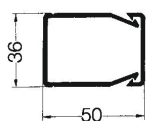

Getest volgens NEN-EN-IEC 50085-2-3.

Bodemdeel en deksel in de set.

PVC Polyvinylchloride

Stamgegevens

Artikelnummer	6132436
Type	NUDIN 5037 sgr
Omschrijving 1	Bedradingskoker
Omschrijving 2	NU DIN Set 50x37,5 7030
Fabrikant	OBO
Kleur	steengrijs; RAL 7030
Materiaal	Polyvinylchloride
Kleinste verkoop-eenheid	2
Eenheid van hoeveelheid	Meter
Gewicht	39,064 kg
Eenheid gewicht	kg/100 m

Afmetingen

Lengte	2.000 mm
Breedte	38 mm
Hoogte	50 mm

Technisch specificatieblad

Bedradingskokers NU-DIN 50, kanaalbreedte 37,5

Artikelnummer: 6132436

Technische gegevens

Uitvoering van de zijwand	gesleufd
Type bevestiging	Bodemperforatie
Flexibel	nee
Halogeenvrij	nee
Kruipstroomvast	ja
Met bovenstuk	ja
Nuttige doorsnede	13,4 cm ²
Sleufafstand	8 mm
Sleufbreedte	4 mm
zelfblussend	ja