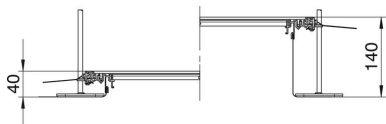

# Technisch specificatieblad

Kanaal, blind, hoogte 40-140 mm

Artikelnummer: 7424002

Kant-en-klare kanaaleenheid voor kabelgeleiding, bestaande uit 3 blinde afdekkingen, twee zijprofielen met daaraan bevestigde flexibele zijwand van metaalgaas, vloerbekledingsprofielen met  $H = 3$  mm. Meegeleverd zijn: 6 in de hoogte nivelleerbare bevestigingshoeken, 6 dekvloerankers en 3 dekselvoegafdichtingen voor de breedtes 200, 300 en 400 of 6 dekselvoegondersteuning bij de breedtes 500 en 600. De noodzakelijke nivelleereenheden voor de dekselondersteuning 400, 500 en 600 worden niet meegeleverd maar moeten afhankelijk van de gewenste kanaalhoogte afzonderlijk worden besteld. De kanaaldekseksels zijn bij de levering vastgeschroefd.

## Stamgegevens

Artikelnummer	7424002
Type	OKA-G30040140
Omschrijving 1	Kanaaleenh.gelijk met afwerkvl
Omschrijving 2	blind
Fabrikant	OBO
Dimensie	2400x300x140
Materiaal	Staal
Oppervlak	bandverzinkt
Oppervlaktenorm	DIN EN 10346
Kleinste verkoop-eenheid	2,4
Eenheid van hoeveelheid	Meter
Gewicht	1171,7 kg
Eenheid gewicht	kg/100 m

## Afmetingen

Lengte	2.400 mm
Breedte	300 mm

# Technisch specificatieblad

Kanaal, blind, hoogte 40-140 mm

Artikelnummer: 7424002