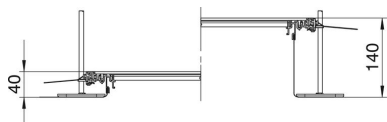

# Technisch specificatieblad

Kanaal, blind, hoogte 40-140 mm

Artikelnummer: 7424004

Kant-en-klare kanaaleenheid voor kabelgeleiding, bestaande uit 3 blinde afdekkingen, twee zijprofielen met daaraan bevestigde flexibele zijwand van metaalgaas, vloerbekledingsprofielen met  $H = 3$  mm. Meegeleverd zijn: 6 in de hoogte nivelleerbare bevestigingshoeken, 6 dekvloerankers en 3 dekselvoegafdichtingen voor de breedtes 200, 300 en 400 of 6 dekselvoegondersteuning bij de breedtes 500 en 600. De noodzakelijke nivelleereenheden voor de dekselondersteuning 400, 500 en 600 worden niet meegeleverd maar moeten afhankelijk van de gewenste kanaalhoogte afzonderlijk worden besteld. De kanaaldeksels zijn bij de levering vastgeschroefd.

## Stamgegevens

Artikelnummer	7424004
Type	OKA-G40040140
Omschrijving 1	Kanaaleenh.gelijk met afwerkvl
Omschrijving 2	blind
Fabrikant	OBO
Dimensie	2400x400x140
Materiaal	Staal
Oppervlak	bandverzinkt
Oppervlakenorm	DIN EN 10346
Kleinste verkoop-eenheid	2,4
Eenheid van hoeveelheid	Meter
Gewicht	1489,22 kg
Eenheid gewicht	kg/100 m

## Afmetingen

Lengte	2.400 mm
Breedte	400 mm

# Technisch specificatieblad

Kanaal, blind, hoogte 40-140 mm

Artikelnummer: 7424004