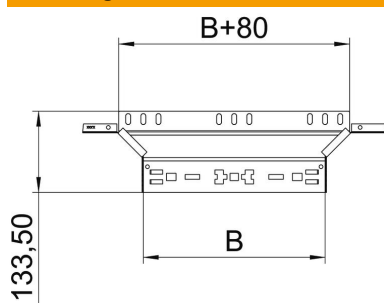

Aanbouw-T-stuk met Magic-snelverbinding. Voor alle types kabelgoten met een zijhoogte van 110 mm.

**St** Staal

**FT** thermisch verzinkt

### Stamgegevens

Artikelnummer	6041940
Type	RAAM 110 FT
Omschrijving 1	Aanbouw T-stuk
Omschrijving 2	met snelkoppeling
Fabrikant	OBO
Dimensie	110x100
Materiaal	Staal
Oppervlak	thermisch verzinkt
Oppervlaktenorm	DIN EN ISO 1461
Kleinste verkoop-eenheid	1
Eenheid van hoeveelheid	Stuk
Gewicht	57,6 kg
Eenheid gewicht	kg/100 st.

### Afmetingen

Breedte	100 mm
Hoogte	110 mm
Plaatdikte	1,25 mm
Maat B	100 mm

### Technische gegevens

Afbuiging (hoek)	90°
Uitvoering verbinder	geïntegreerde verbinder
Functiebehoud	nee
Materiaaldikte bodemplaat	1,25 mm
NATO Gatpatroon	nee
Richtingsverandering	Horizontaal
Roestvast staal, gebeitst	nee
Verspanuitvoering	nee
Type verbinder kabeldraagsysteem	Klikbevestiging
Plaatdikte	1,25 mm