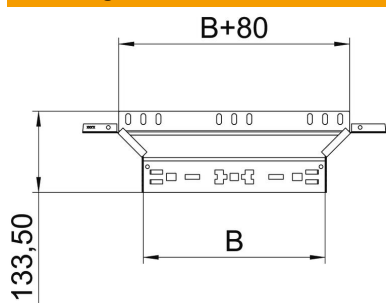

Aanbouw-T-stuk met Magic-snelverbinding. Voor alle types kabelgoten met een zijhoogte van 110 mm.

St Staal

FS sendzimir verzinkt

Stamgegevens

Artikelnummer	6041922
Type	RAAM 120 FS
Omschrijving 1	Aanbouw T-stuk
Omschrijving 2	met snelkoppeling
Fabrikant	OBO
Dimensie	110x200
Materiaal	Staal
Oppervlak	bandverzinkt
Oppervlaktenorm	DIN EN 10346
Kleinste verkoop-eenheid	1
Eenheid van hoeveelheid	Stuk
Gewicht	66,3 kg
Eenheid gewicht	kg/100 st.

Technisch specificatieblad

Aanbouw-T-stuk Magic 110 FS

Artikelnummer: 6041922

Afmetingen

Breedte	200 mm
Hoogte	110 mm
Plaatdikte	1,25 mm
Maat B	200 mm

Technische gegevens

Afbuiging (hoek)	90°
Uitvoering verbinder	geïntegreerde verbinder
Functiebehoud	nee
Materiaaldikte bodemplaat	1,25 mm
NATO Gatpatroon	nee
Richtingsverandering	Horizontaal
Roestvast staal, gebeitst	nee
Verspanuitvoering	nee
Type verbinder kabeldraagsysteem	Klikbevestiging
Plaatdikte	1,25 mm