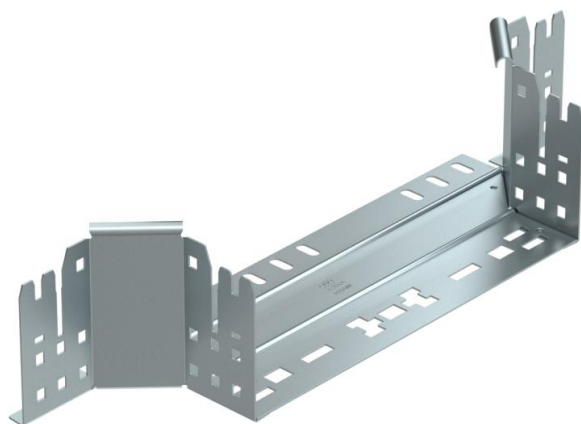

Aanbouw-T-stuk met Magic-snelverbinding. Voor alle types kabelgoten met een zijhoogte van 110 mm.

St Staal

FS sendzimir verzinkt

Stamgegevens

Artikelnummer	6041924
Type	RAAM 130 FS
Omschrijving 1	Aanbouw T-stuk
Omschrijving 2	met snelkoppeling
Fabrikant	OBO
Dimensie	110x300
Materiaal	Staal
Oppervlak	bandverzinkt
Oppervlaktenorm	DIN EN 10346
Kleinste verkoop-eenheid	1
Eenheid van hoeveelheid	Stuk
Gewicht	79,2 kg
Eenheid gewicht	kg/100 st.

Technisch specificatieblad

Aanbouw-T-stuk Magic 110 FS

Artikelnummer: 6041924

Afmetingen

Breedte	300 mm
Hoogte	110 mm
Plaatdikte	1,25 mm
Maat B	300 mm

Technische gegevens

Afbuiging (hoek)	90°
Uitvoering verbinder	geïntegreerde verbinder
Functiebehoud	nee
Materiaaldikte bodemplaat	1,25 mm
NATO Gatpatroon	nee
Richtingsverandering	Horizontaal
Roestvast staal, gebeitst	nee
Verspanuitvoering	nee
Type verbinder kabeldraagsysteem	Klikbevestiging
Plaatdikte	1,25 mm