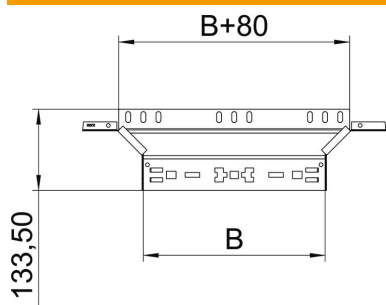

Aanbouw-T-stuk met Magic-snelverbinding. Voor alle types kabelgoten met een zijhoogte van 110 mm.

St Staal

FS sendzimir verzinkt

Stamgegevens

Artikelnummer	6041924
Type	RAAM 130 FS
Omschrijving 1	Aanbouw T-stuk
Omschrijving 2	met snelkoppeling
Fabrikant	OBO
Dimensie	110x300
Materiaal	Staal
Oppervlak	bandverzinkt
Oppervlaktenorm	DIN EN 10346
Kleinste verkoop-eenheid	1
Eenheid van hoeveelheid	Stuk
Gewicht	79,2 kg
Eenheid gewicht	kg/100 st.

Technisch specificatieblad

Aanbouw-T-stuk Magic 110 FS

Artikelnummer: 6041924

Afmetingen

Breedte	300 mm
Hoogte	110 mm
Plaatdikte	1,25 mm
Maat B	300 mm

Technische gegevens

Afbuiging (hoek)	90°
Uitvoering verbinder	geïntegreerde verbinder
Functiebehoud	nee
Materiaaldikte bodemplaat	1,25 mm
NATO Gatpatroon	nee
Richtingsverandering	Horizontaal
Roestvast staal, gebeitst	nee
Verspanuitvoering	nee
Type verbinder kabeldraagsysteem	Klikbevestiging
Plaatdikte	1,25 mm