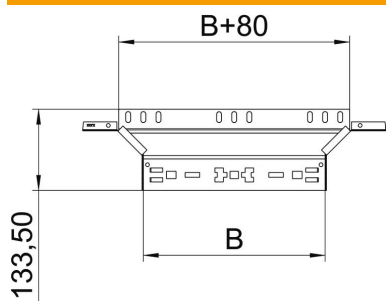

Aanbouw-T-stuk met Magic-snelverbinding. Voor alle types kabelgoten met een zijhoogte van 110 mm.

St Staal

FS sendzimir verzinkt

Stamgegevens

Artikelnummer	6041926
Type	RAAM 140 FS
Omschrijving 1	Aanbouw T-stuk
Omschrijving 2	met snelkoppeling
Fabrikant	OBO
Dimensie	110x400
Materiaal	Staal
Oppervlak	bandverzinkt
Oppervlaktenorm	DIN EN 10346
Kleinste verkoop-eenheid	1
Eenheid van hoeveelheid	Stuk
Gewicht	92,2 kg
Eenheid gewicht	kg/100 st.

Technisch specificatieblad

Aanbouw-T-stuk Magic 110 FS

Artikelnummer: 6041926

Afmetingen

Breedte	400 mm
Hoogte	110 mm
Plaatdikte	1,25 mm
Maat B	400 mm

Technische gegevens

Afbuiging (hoek)	90°
Uitvoering verbinder	geïntegreerde verbinder
Functiebehoud	nee
Materiaaldikte bodemplaat	1,25 mm
NATO Gatenspatroon	nee
Richtingsverandering	Horizontaal
Roestvast staal, gebeitst	nee
Verspanuitvoering	nee
Type verbinder kabeldraagsysteem	Klikbevestiging
Plaatdikte	1,25 mm