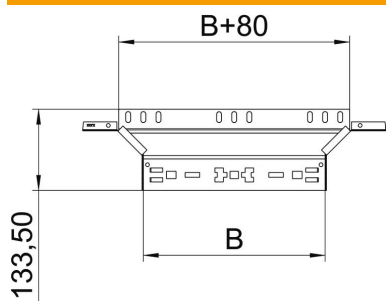

Technisch specificatieblad

Aanbouw-T-stuk Magic 110 FS

Artikelnummer: 6041928

Aanbouw-T-stuk met Magic-snelverbinding. Voor alle types kabelgoten met een zijhoogte van 110 mm.

St Staal

FS sendzimir verzinkt

Stamgegevens

Artikelnummer	6041928
Type	RAAM 150 FS
Omschrijving 1	Aanbouw T-stuk
Omschrijving 2	met snelkoppeling
Fabrikant	OBO
Dimensie	110x500
Materiaal	Staal
Oppervlak	bandverzinkt
Oppervlaktenorm	DIN EN 10346
Kleinste verkoop-eenheid	1
Eenheid van hoeveelheid	Stuk
Gewicht	105,1 kg
Eenheid gewicht	kg/100 st.

Technisch specificatieblad

Aanbouw-T-stuk Magic 110 FS

Artikelnummer: 6041928

Afmetingen

Breedte	500 mm
Hoogte	110 mm
Plaatdikte	1,25 mm
Maat B	500 mm

Technische gegevens

Afbuiging (hoek)	90°
Uitvoering verbinder	geïntegreerde verbinder
Functiebehoud	nee
Materiaaldikte bodemplaat	1,25 mm
NATO Gatenspatroon	nee
Richtingsverandering	Horizontaal
Roestvast staal, gebeitst	nee
Verspanuitvoering	nee
Type verbinder kabeldraagsysteem	Klikbevestiging
Plaatdikte	1,25 mm