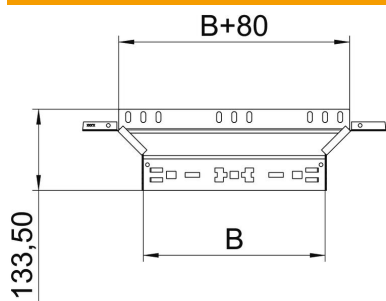

Aanbouw-T-stuk met Magic-snelverbinding. Voor alle types kabelgoten met een zijhoogte van 110 mm.

St Staal

FS sendzimir verzinkt

Stamgegevens

Artikelnummer	6041930
Type	RAAM 160 FS
Omschrijving 1	Aanbouw T-stuk
Omschrijving 2	met snelkoppeling
Fabrikant	OBO
Dimensie	110x600
Materiaal	Staal
Oppervlak	bandverzinkt
Oppervlaktenorm	DIN EN 10346
Kleinste verkoop-eenheid	1
Eenheid van hoeveelheid	Stuk
Gewicht	118,4 kg
Eenheid gewicht	kg/100 st.

Technisch specificatieblad

Aanbouw-T-stuk Magic 110 FS

Artikelnummer: 6041930

Afmetingen

Breedte	600 mm
Hoogte	110 mm
Plaatdikte	1,25 mm
Maat B	600 mm

Technische gegevens

Afbuiging (hoek)	90°
Uitvoering verbinder	geïntegreerde verbinder
Functiebehoud	nee
Materiaaldikte bodemplaat	1,25 mm
NATO Gatenspatroon	nee
Richtingsverandering	Horizontaal
Roestvast staal, gebeitst	nee
Verspanuitvoering	nee
Type verbinder kabeldraagsysteem	Klikbevestiging
Plaatdikte	1,25 mm