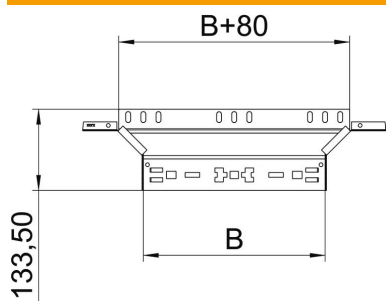

Aanbouw-T-stuk met Magic-snelverbinding. Voor alle types kabelgoten met een zijhoogte van 110 mm.

St Staal

FT thermisch verzinkt

Stamgegevens

Artikelnummer	6041950
Type	RAAM 160 FT
Omschrijving 1	Aanbouw T-stuk
Omschrijving 2	met snelkoppeling
Fabrikant	OBO
Dimensie	110x600
Materiaal	Staal
Oppervlak	thermisch verzinkt
Oppervlaktenorm	DIN EN ISO 1461
Kleinste verkoop-eenheid	1
Eenheid van hoeveelheid	Stuk
Gewicht	127 kg
Eenheid gewicht	kg/100 st.

Technisch specificatieblad

Aanbouw-T-stuk Magic 110 FT

Artikelnummer: 6041950

Afmetingen

Breedte	600 mm
Hoogte	110 mm
Plaatdikte	1,25 mm
Maat B	600 mm

Technische gegevens

Afbuiging (hoek)	90°
Uitvoering verbinder	geïntegreerde verbinder
Functiebehoud	nee
Materiaaldikte bodemplaat	1,25 mm
NATO Gatpatroon	nee
Richtingsverandering	Horizontaal
Roestvast staal, gebeitst	nee
Verspanuitvoering	nee
Type verbinder kabeldraagsysteem	Klikbevestiging
Plaatdikte	1,25 mm