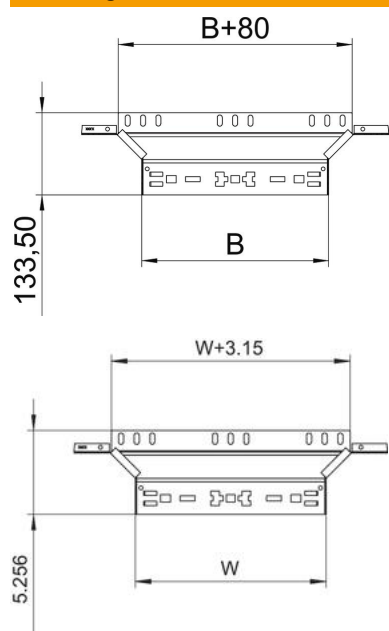

Aanbouw-T-stuk met Magic-snelverbinding. Voor alle types kabelgoten met een zijhoogte van 60 mm.

St Staal

FS sendzimir verzinkt

Stamgegevens

Artikelnummer	6041232
Type	RAAM 615 FS
Omschrijving 1	Aanbouw T-stuk
Omschrijving 2	met snelkoppeling
Fabrikant	OBO
Dimensie	60x150
Materiaal	Staal
Oppervlak	bandverzinkt
Oppervlaktenorm	DIN EN 10346
Kleinste verkoop-eenheid	1
Eenheid van hoeveelheid	Stuk
Gewicht	42,046 kg
Eenheid gewicht	kg/100 st.

Technisch specificatieblad

Aanbouw-T-stuk Magic 60 FS

Artikelnummer: 6041232

Afmetingen

Breedte	150 mm
Breedte	6 in
Hoogte	60 mm
Hoogte	2 in
Plaatdikte	1,25 mm
Maat B	150 mm

Technische gegevens

Afbuiging (hoek)	90°
Afgaande breedte	150 mm
Uitvoering verbinder	geïntegreerde verbinder
Functiebehoud	ja
Materiaaldikte bodemplaat	1,25 mm
NATO Gatpatroon	nee
Richtingsverandering	Horizontaal
Roestvast staal, gebeitst	nee
Verspanuitvoering	nee
Type verbinder kabeldraagsysteem	Klikbevestiging