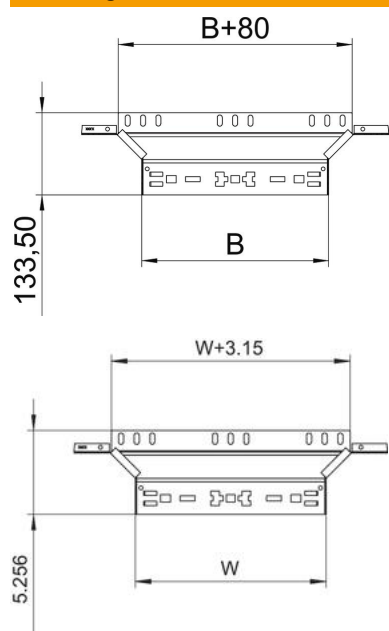

Aanbouw-T-stuk met Magic-snelverbinding. Voor alle types kabelgoten met een zijhoogte van 60 mm.

St Staal

FT thermisch verzinkt

Stamgegevens

Artikelnummer	6041252
Type	RAAM 615 FT
Omschrijving 1	Aanbouw T-stuk
Omschrijving 2	met snelkoppeling
Fabrikant	OBO
Dimensie	60x150
Materiaal	Staal
Oppervlak	thermisch verzinkt
Oppervlaktenorm	DIN EN ISO 1461
Kleinste verkoop-eenheid	1
Eenheid van hoeveelheid	Stuk
Gewicht	47,5 kg
Eenheid gewicht	kg/100 st.

Technisch specificatieblad

Aanbouw-T-stuk Magic 60 FT

Artikelnummer: 6041252

Afmetingen

Breedte	150 mm
Breedte	6 in
Hoogte	60 mm
Hoogte	2 in
Plaatdikte	1,25 mm
Maat B	150 mm

Technische gegevens

Afbuiging (hoek)	90°
Uitvoering verbinder	geïntegreerde verbinder
Functiebehoud	ja
Materiaaldikte bodemplaat	1,25 mm
NATO Gatenspatroon	nee
Richtingsverandering	Horizontaal
Roestvast staal, gebeitst	nee
Verspanuitvoering	nee
Type verbinder kabeldraagsysteem	Klikbevestiging
Plaatdikte	1,25 mm