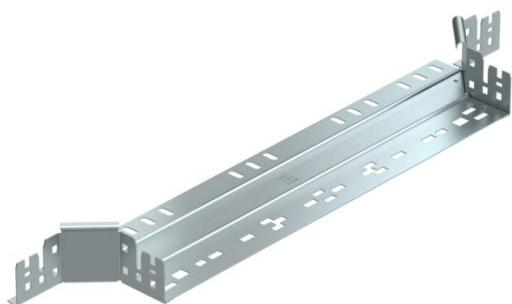

Aanbouw-T-stuk met Magic-snelverbinding. Voor alle types kabelgoten met een zijhoogte van 60 mm.

St Staal

FS sendzimir verzinkt

Stamgegevens

Artikelnummer	6041240
Type	RAAM 650 FS
Omschrijving 1	Aanbouw T-stuk
Omschrijving 2	met snelkoppeling
Fabrikant	OBO
Dimensie	60x500
Materiaal	Staal
Oppervlak	bandverzinkt
Oppervlaktenorm	DIN EN 10346
Kleinste verkoop-eenheid	1
Eenheid van hoeveelheid	Stuk
Gewicht	89,3 kg
Eenheid gewicht	kg/100 st.

Technisch specificatieblad

Aanbouw-T-stuk Magic 60 FS

Artikelnummer: 6041240

Afmetingen

Breedte	500 mm
Breedte	20 in
Hoogte	60 mm
Hoogte	2 in
Plaatdikte	1,25 mm
Maat B	500 mm

Technische gegevens

Afbuiging (hoek)	90°
Afgaande breedte	500 mm
Uitvoering verbinder	geïntegreerde verbinder
Functiebehoud	nee
Materiaaldikte bodemplaat	1,25 mm
NATO Gatenspatroon	nee
Richtingsverandering	Horizontaal
Roestvast staal, gebeitst	nee
Verspanuitvoering	nee
Type verbinder kabeldraagsysteem	Klikbevestiging