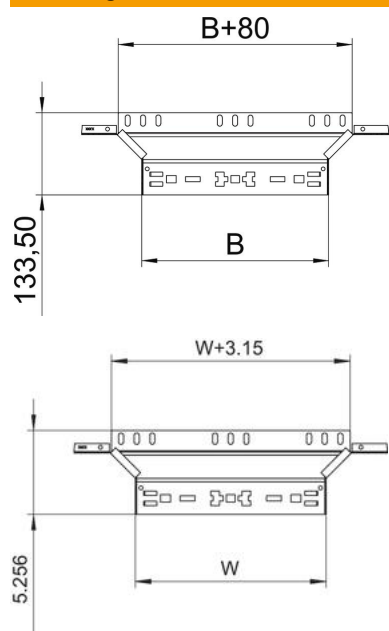

Aanbouw-T-stuk met Magic-snelverbinding. Voor alle types kabelgoten met een zijhoogte van 60 mm.

St Staal

FS sendzimir verzinkt

Stamgegevens

Artikelnummer	6041240
Type	RAAM 650 FS
Omschrijving 1	Aanbouw T-stuk
Omschrijving 2	met snelkoppeling
Fabrikant	OBO
Dimensie	60x500
Materiaal	Staal
Oppervlak	bandverzinkt
Oppervlaktenorm	DIN EN 10346
Kleinste verkoop-eenheid	1
Eenheid van hoeveelheid	Stuk
Gewicht	89,3 kg
Eenheid gewicht	kg/100 st.

Technisch specificatieblad

Aanbouw-T-stuk Magic 60 FS

Artikelnummer: 6041240

Afmetingen

Breedte	500 mm
Breedte	20 in
Hoogte	60 mm
Hoogte	2 in
Plaatdikte	1,25 mm
Maat B	500 mm

Technische gegevens

Afbuiging (hoek)	90°
Afgaande breedte	500 mm
Uitvoering verbinder	geïntegreerde verbinder
Functiebehoud	nee
Materiaaldikte bodemplaat	1,25 mm
NATO Gatenspatroon	nee
Richtingsverandering	Horizontaal
Roestvast staal, gebeitst	nee
Verspanuitvoering	nee
Type verbinder kabeldraagsysteem	Klikbevestiging