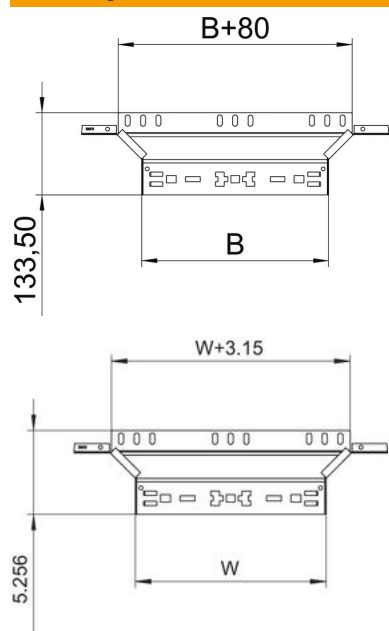

Technisch specificatieblad

Aanbouw-T-stuk Magic 60 FT

Artikelnummer: 6041263

Aanbouw-T-stuk met Magic-snelverbinding. Voor alle types kabelgoten met een zijhoogte van 60 mm.

St Staal

FT thermisch verzinkt

Stamgegevens

Artikelnummer	6041263
Type	RAAM 660 FT
Omschrijving 1	Aanbouw T-stuk
Omschrijving 2	met snelkoppeling
Fabrikant	OBO
Dimensie	60x600
Materiaal	Staal
Oppervlak	thermisch verzinkt
Oppervlaktenorm	DIN EN ISO 1461
Kleinste verkoop-eenheid	1
Eenheid van hoeveelheid	Stuk
Gewicht	110,1 kg
Eenheid gewicht	kg/100 st.

Technisch specificatieblad

Aanbouw-T-stuk Magic 60 FT

Artikelnummer: 6041263

Afmetingen

Breedte	600 mm
Hoogte	60 mm
Hoogte	2 in
Plaatdikte	1,25 mm
Maat B	600 mm

Technische gegevens

Afbuiging (hoek)	90°
Uitvoering verbinder	geïntegreerde verbinder
Functiebehoud	nee
Materiaaldikte bodemplaat	1,25 mm
NATO Gatenspatroon	nee
Richtingsverandering	Horizontaal
Roestvast staal, gebeitst	nee
Verspanuitvoering	nee
Type verbinder kabeldraagsysteem	Klikbevestiging
Plaatdikte	1,25 mm