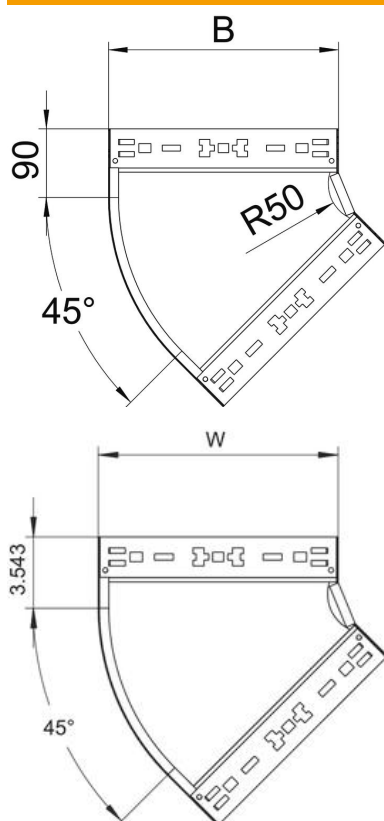

Technisch specificatieblad

45° bocht Magic 60 FS

Artikelnummer: 6041048

Bocht 45° met Magic-snelverbinding. Voor alle types kabelgoten met een zijhoogte van 60 mm.

St Staal

FS sendzimir verzinkt

Stamgegevens

Artikelnummer	6041048
Type	RBM 45 640 FS
Omschrijving 1	Bocht 45°
Omschrijving 2	met snelkoppeling
Fabrikant	OBO
Dimensie	60x400
Materiaal	Staal
Oppervlak	bandverzinkt
Oppervlaktenorm	DIN EN 10346
Kleinste verkoop-eenheid	1
Eenheid van hoeveelheid	Stuk
Gewicht	174,8 kg
Eenheid gewicht	kg/100 st.

Technisch specificatieblad

45° bocht Magic 60 FS

Artikelnummer: 6041048

Afmetingen

Breedte	400 mm
Breedte	16 in
Hoogte	60 mm
Hoogte	2 in
Plaatdikte	1,25 mm
Maat B	400 mm

Technische gegevens

Afbuiging (hoek)	45°
Uitvoering verbinder	geïntegreerde verbinder
Functiebehoud	ja
Montagegat in bodem	nee
NATO Gatpatroon	nee
Richtingsverandering	Horizontaal
Zijperforatie	nee
Verspanuitvoering	nee
Type verbinder kabeldraagsysteem	Klikbevestiging