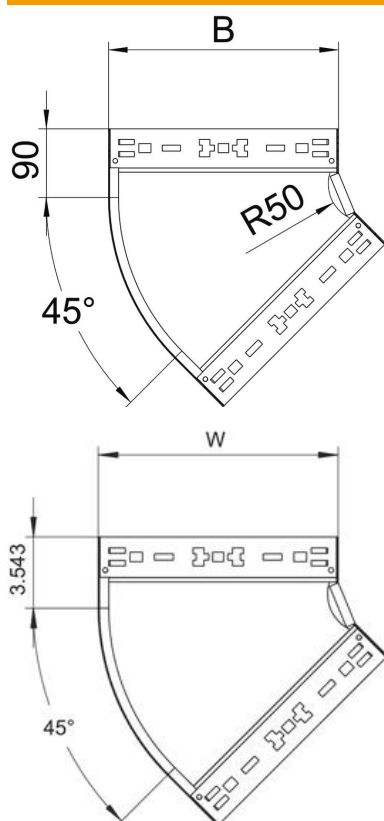

Technisch specificatieblad

45° bocht Magic 60 FS

Artikelnummer: 6041052

Bocht 45° met Magic-snelverbinding. Voor alle types kabelgoten met een zijhoogte van 60 mm.

St Staal

FS sendzimir verzinkt

Stamgegevens

Artikelnummer	6041052
Type	RBM 45 660 FS
Omschrijving 1	Bocht 45°
Omschrijving 2	met snelkoppeling
Fabrikant	OBO
Dimensie	60x600
Materiaal	Staal
Oppervlak	bandverzinkt
Oppervlaktenorm	DIN EN 10346
Kleinste verkoop-eenheid	1
Eenheid van hoeveelheid	Stuk
Gewicht	298,3 kg
Eenheid gewicht	kg/100 st.

Technisch specificatieblad

45° bocht Magic 60 FS

Artikelnummer: 6041052

Afmetingen

Breedte	600 mm
Breedte	24 in
Hoogte	60 mm
Hoogte	2 in
Plaatdikte	1,25 mm
Maat B	600 mm

Technische gegevens

Afbuiging (hoek)	45°
Uitvoering verbinder	geïntegreerde verbinder
Functiebehoud	nee
Montagegat in bodem	nee
NATO Gatpatroon	nee
Richtingsverandering	Horizontaal
Roestvast staal, gebeitst	nee
Zijperforatie	nee
Verspanuitvoering	nee
Type verbinder kabeldraagsysteem	Klikbevestiging