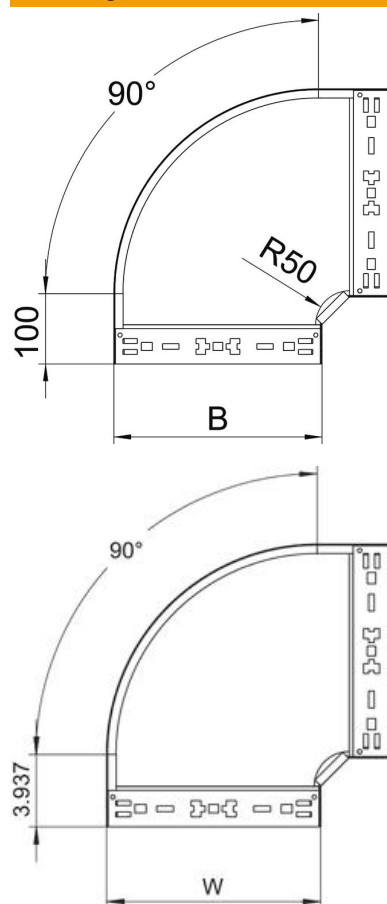

# Technisch specificatieblad

90° bocht Magic 60 FT

Artikelnummer: 6041152

Bocht 90° met Magic-snelverbinding. Voor alle types kabelgoten met een zijhoogte van 60 mm.

**St** Staal

**FT** thermisch verzinkt

## Stamgegevens

Artikelnummer	6041152
Type	RBM 90 615 FT
Omschrijving 1	Bocht 90°
Omschrijving 2	met snelkoppeling
Fabrikant	OBO
Dimensie	60x150
Materiaal	Staal
Oppervlak	thermisch verzinkt
Oppervlaktenorm	DIN EN ISO 1461
Kleinste verkoop-eenheid	1
Eenheid van hoeveelheid	Stuk
Gewicht	99,3 kg
Eenheid gewicht	kg/100 st.

# Technisch specificatieblad

90° bocht Magic 60 FT

Artikelnummer: 6041152

## Afmetingen

Breedte	150 mm
Breedte	6 in
Hoogte	60 mm
Hoogte	2 in
Plaatdikte	1,25 mm
Maat B	150 mm