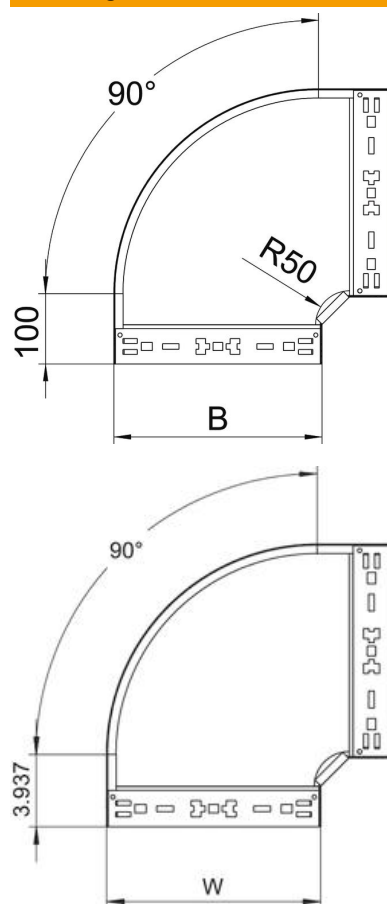

Technisch specificatieblad

90° bocht Magic 60 FS

Artikelnummer: 6041142

Bocht 90° met Magic-snelverbinding. Voor alle types kabelgoten met een zijhoogte van 60 mm.

St Staal

FS sendzimir verzinkt

Stamgegevens

Artikelnummer	6041142
Type	RBM 90 660 FS
Omschrijving 1	Bocht 90°
Omschrijving 2	met snelkoppeling
Fabrikant	OBO
Dimensie	60x600
Materiaal	Staal
Oppervlak	bandverzinkt
Oppervlaktenorm	DIN EN 10346
Kleinste verkoop-eenheid	1
Eenheid van hoeveelheid	Stuk
Gewicht	487 kg
Eenheid gewicht	kg/100 st.

Technisch specificatieblad

90° bocht Magic 60 FS

Artikelnummer: 6041142

Afmetingen

Breedte	600 mm
Breedte	24 in
Hoogte	60 mm
Hoogte	2 in
Plaatdikte	1,25 mm
Maat B	600 mm

Technische gegevens

Afbuiging (hoek)	90°
Uitvoering verbinder	geïntegreerde verbinder
Functiebehoud	nee
Montagegat in bodem	nee
NATO Gatpatroon	nee
Richtingsverandering	Horizontaal
Roestvast staal, gebeitst	nee
Zijperforatie	nee
Verspanuitvoering	nee
Type verbinder kabeldraagsysteem	Klikbevestiging