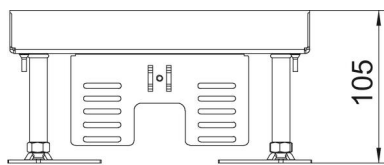

VA Roestvast staal

Stamgegevens

Artikelnummer	7409010
Type	RKN2 4 VMSSL1N 20
Omschrijving 1	Vierkante cassette SL
Omschrijving 2	blind
Fabrikant	OBO
Dimensie	200x200mm
Materiaal	Roestvast staal 1.4301
Kleinste verkoop-eenheid	1
Eenheid van hoeveelheid	Stuk
Gewicht	400 kg
Eenheid gewicht	kg/100 st.

Technisch specificatieblad

Nivelleerbare cassettes zware belastingen, blind, RKNSL,
nominale grootte 4, roestvast staal
Artikelnummer: 7409010

Afmetingen

Lengte	199 mm
Breedte	199 mm
Afm. h	105 mm

Technisch specificatieblad

Nivelleerbare cassettes zware belastingen, blind, RKNSL,
nominale grootte 4, roestvast staal

Artikelnummer: 7409010

Technische gegevens

Aantal inbouwbare apparaten	0
Uitvoering	vierkant
Uitvoering leidinguitlaat	Geen kabeluitlaat
Vloeronderhoud	nat
Ontkoppelbaar	nee
Vloerhoogte max.	155 mm
Vloerhoogte min.	105 mm
Geschikt voor inbouw in dubbele vloer	ja
Geschikt voor inbouw in holle vloer	ja
Geschikt voor vloerdoos	250/350
Apparatuurdrager voor opname van inbouwdozen	ja
Lengte inbouwmaat	201 mm
Nominale maat voor inbouweenheden	4
Nivelleerbereik max.	155 mm
Nivelleerbereik min.	105 mm
Beschermingsgraad (IP) in gebruikte situatie	IP00
Beschermingsgraad (IP) in niet gebruikte situatie	IP40
Beschermingsgraad IK-code	IK10
Heavy-duty uitvoering	ja
Heavy-duty klasse	10 kN (OBO SL1)
Type inbouwsysteem	UT3