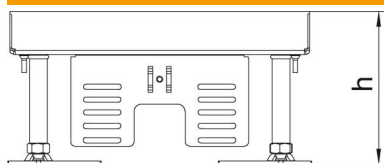

VA Roestvast staal

Stamgegevens

Artikelnummer	7409010
Type	RKN2 4 VMSSL1N 20
Omschrijving 1	Vierkante cassette SL
Omschrijving 2	blind
Fabrikant	OBO
Dimensie	200x200mm
Materiaal	Roestvast staal 1.4301
Kleinste verkoop-eenheid	1
Eenheid van hoeveelheid	Stuk
Gewicht	400 kg
Eenheid gewicht	kg/100 st.

Technisch specificatieblad

Nivelleerbare cassettes zware belastingen, blind, RKNSL,
nominale grootte 4, roestvast staal
Artikelnummer: 7409010

Afmetingen

Lengte	199 mm
Breedte	199 mm
Afm. h	105 mm

Technisch specificatieblad

Nivelleerbare cassettes zware belastingen, blind, RKNSL,
nominale grootte 4, roestvast staal

Artikelnummer: 7409010

Technische gegevens

Aantal inbouwbare apparaten	0
Uitvoering	vierkant
Uitvoering leidinguitlaat	Geen kabeluitlaat
Vloeronderhoud	nat
Ontkoppelbaar	nee
Vloerhoogte max.	155 mm
Vloerhoogte min.	105 mm
Geschikt voor inbouw in dubbele vloer	ja
Geschikt voor inbouw in holle vloer	ja
Geschikt voor vloerdoos	250/350
Apparatuurdrager voor opname van inbouwdozen	ja
Lengte inbouwmaat	201 mm
Nominale maat voor inbouweenheden	4
Nivelleerbereik max.	155 mm
Nivelleerbereik min.	105 mm
Beschermingsgraad (IP) in gebruikte situatie	IP00
Beschermingsgraad (IP) in niet gebruikte situatie	IP40
Beschermingsgraad IK-code	IK10
Heavy-duty uitvoering	ja
Heavy-duty klasse	10 kN (OBO SL1)
Type inbouwsysteem	UT3