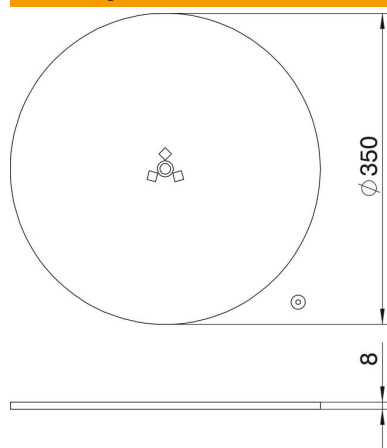

Bodemplaat als standvoet voor energiezoulen met slang naar plafond type ISS110100F, 140100F, ISSRM45F en ISSDM45F.

St Staal

Stamgegevens

Artikelnummer	6290197
Type	SFISSFWAL
Omschrijving 1	Standvoet
Omschrijving 2	voor energiezoulen F
Fabrikant	OBO
Dimensie	Ø350x8mm
Kleur	witaluminium; RAL 9006
Materiaal	Staal
Kleinste verkoop-eenheid	1
Eenheid van hoeveelheid	Stuk
Gewicht	600 kg
Eenheid gewicht	kg/100 st.

Technisch specificatieblad

Voetstuk

Artikelnummer: 6290197

Afmetingen

Lengte	350 mm
Breedte	350 mm
Hoogte	8 mm

Technische gegevens

Instelbaar	nee
Halogeenvrij	ja