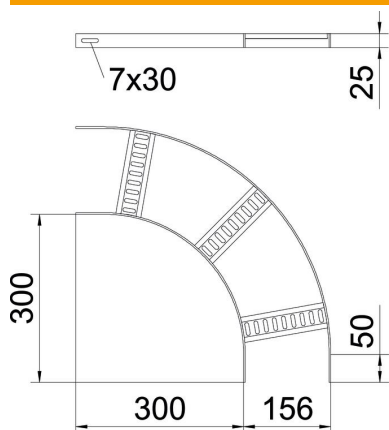

Technisch specificatieblad

90°-bocht met trapeziumsport, licht FT

Artikelnummer: 7098626

90° bocht voor scheepsladder type SL 42 met zijhoogte 25 mm, met vastgelaste, geperforeerde, naar onder geopende, rechthoekige sporten. Verbinders zijn afzonderlijk te bestellen.

St Staal

FT thermisch verzinkt

Stamgegevens

Artikelnummer	7098626
Type	SLB 90 42 150 FT
Omschrijving 1	Bocht 90°
Omschrijving 2	met trapeze sport
Fabrikant	OBO
Dimensie	B156mm
Materiaal	Staal
Oppervlak	thermisch verzinkt
Oppervlaktenorm	DIN EN ISO 1461
Kleinste verkoop-eenheid	1
Eenheid van hoeveelheid	Stuk
Gewicht	88,9 kg
Eenheid gewicht	kg/100 st.

Technisch specificatieblad

90°-bocht met trapeziumsport, licht FT

Artikelnummer: 7098626

Afmetingen

Breedte	150 mm
Hoogte	25 mm

Technische gegevens

Afbuiging (hoek)	90°
Uitvoering van de sporten	Profiel geperforeerd
Uitvoering van de zijkant	Vlak profiel
Uitvoering verbinder	zonder verbinder
Functiebehoud	nee
Richtingsverandering	Horizontaal
Roestvast staal, gebeitst	nee
Scharnierend	nee
Zijperforatie	nee
Verspanuitvoering	nee