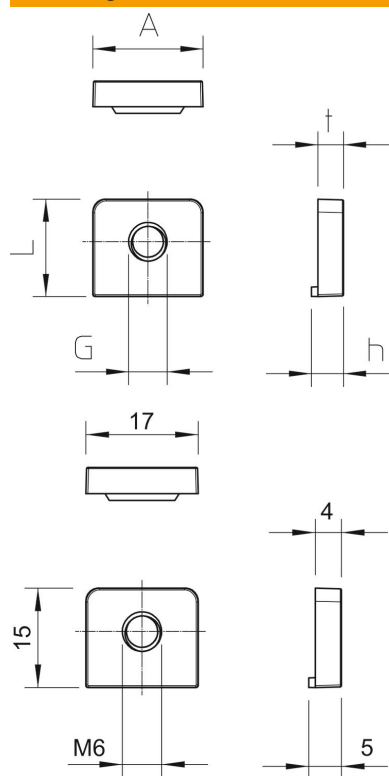

Technisch specificatieblad

starQuick-moer M6

Artikelnummer: 2146509

Moer voor plaatsen in starQuick-klem, voor montage van de klem op M6-schroefdraad.

PC Polycarbonaat

Stamgegevens

Artikelnummer	2146509
Type	SQ M6
Omschrijving 1	starQuick-moer
Fabrikant	OBO
Dimensie	M6
Kleur	lichtgrijs; RAL 7035
Materiaal	Polycarbonaat
Kleinste verkoop-eenheid	100
Eenheid van hoeveelheid	Stuk
Gewicht	0,07 kg
Eenheid gewicht	kg/100 st.

Afmetingen

Maat A	17 mm
Afm. h	5 mm
Maat L	15 mm
Maat t	4 mm

Technische gegevens

Rijgbaar	ja
Aantal kabels/ buizen	1
Type bevestiging	Schroefgat
Vlambestendig	volgens VDE 0471/DIN 695 deel 2-1, testtemperatuur 650°C
Gesloten	nee
Halogeenvrij	ja
Nominale grootte/tekst	M6
Klemmontage	Durchgangsloch,_auf_M6_Gewinde_aufschraubbar