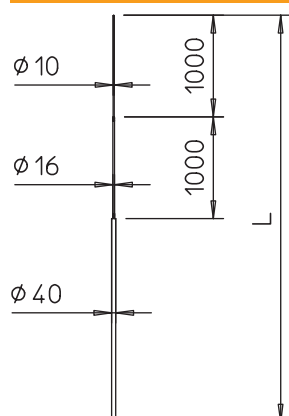

Technisch specificatieblad

isFang-opvangmast

Artikelnr. 5402864

- Geschikt voor windbelastingen conform Eurocode 1: NEN-EN 1991-1-4
- Conische opvanger
- Passend op 40 mm isFang-driepootstatief en isFang-dragersysteem

Alu Aluminium

Stamgegevens

Bestelnr.	5402864
Type	101 3B-4000
Dimensie	4000mm
Materiaal	aluminium
Materiaal-afk.	Alu
Goederen	AlMg 3
Kleinste verkoop-eenheid (VG)	1 Stuk
Gewicht	400,00 kg/100 st.

Technische gegevens

Lengte	4.000,00 mm
Afmeting B	2.000,00 mm
Afmeting D	1.000,00 mm
Afmeting H	1.000,00 mm
Uitvoering	Opvangstang met statief
Hoogspanningsbestendige geïsoleerde uitvoering	<input type="checkbox"/>
Nominale grootte Ø	40/ 16/ 10 mm