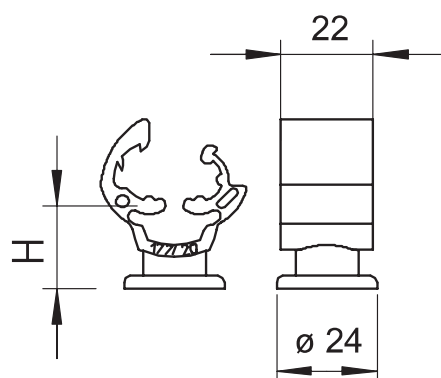

Technisch specificatieblad

Leidinghouder Rd 8-10 mm

Artikelnr. 5207460

- Met binnendraad M8 resp. doorgaand gat \varnothing 7 mm
- Weer- en temperatuur bestendig van -35 °C tot +90 °C

PA Polyamide

Stamgegevens

Bestelnr.	5207460
Type	177 30 M8
Omschrijving 1	Leidinghouder
Dimensie	30mm
Kleur	grijs
Materiaal	Polyamide
Materiaal-afk.	PA
Kleinste verkoop-eenheid (VG)	20 Stuk
Gewicht	0,79 kg/100 st.

Technische gegevens

Bevestigingssoort ladder	met klem
Bevestigingssoort houder	Boring met M-schroefdraad
Grootte schroefdraad M	8
Leiderafmetingen	8-10 mm rond
Montagehoogte	30,00 mm
Afstelling	Rd 8-10 mm
Materiaal van de houder	Polyamide
Materiaal bovendeel	Polyamide
Materiaal onderste deel	Polyamide