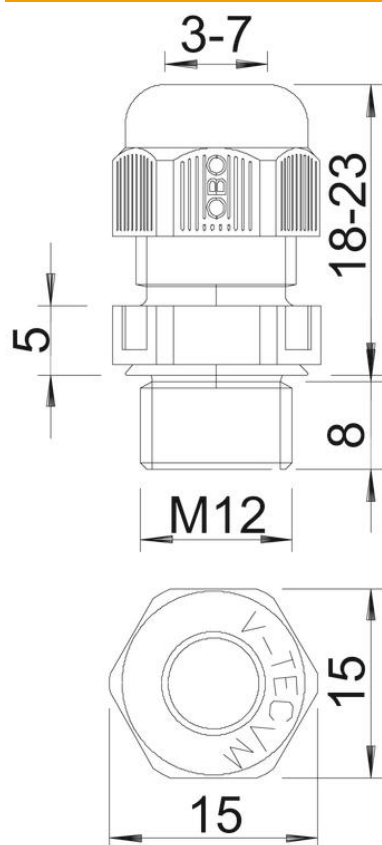

Technisch specificatieblad

Wartelsysteem, metrische schroefdraad, lichtgrijs

Artikelnummer: 2022338

Wartelsysteem met metrische schroefdraad in dopmoerconstructie, voor kabelaansluitdozen, behuizing en verdeelkasten voor particuliere en industriële toepassingen. Met trektoetsing en geïntegreerde afdichtingslip, getest conform NEN-EN-IEC 62444. Beschermingsklasse IP68. Te gebruiken van -20 °C tot +65 °C.

Tabelkolom D: afdichtingsbereik volgens VDE 0619, waar geen trektoetsing noodzakelijk is

Tabelkolom D2: afdichtingsbereik inclusief trektoetsing en verdraaiing conform VDE 0619

PA Polyamide

Stamgegevens

Artikelnummer	2022338
Type	V-TEC M12 LGR
Omschrijving 1	Wartel
Omschrijving 2	metrisch
Fabrikant	OBO
Dimensie	M12
Kleur	lichtgrijs; RAL 7035
Materiaal	Polyamide
Kleinste verkoop-eenheid	50
Eenheid van hoeveelheid	Stuk
Gewicht	0,36 kg
Eenheid gewicht	kg/100 st.

Technisch specificatieblad

Wartelsysteem, metrische schroefdraad, lichtgrijs

Artikelnummer: 2022338

Afmetingen

Afmeting L max.	23 mm
Afmeting L min.	18 mm
Maat L1	8 mm
Maat L2	5 mm
Maat L3	12,6 mm
Maat L4	7 mm

Technische gegevens

Soort afdichting	Dichtring
Uitvoering	Recht
Doorbuigbescherming	nee
Afdichtbereik D max.	6,5 mm
Afdichtbereik D min.	2,5 mm
Explosiebeveiligd	nee
Wartel voor platte kabel	nee
Voor Ex-zone	zonder
Schroefdraad	M12 x 1,5
Soort schroefdraad	Metrisch
Glasvezelversterkt	nee
Halogeenvrij	ja
Meervoudig dichtingsinzetstuk	nee
Met borgmoer	nee
Slagvast	nee
Sleutelwijdte	15
Beschermingsgraad	IP68
Temperatuurbereik max.	65 °C
Temperatuurbereik min.	-20 °C
Trekontl. en torsiebeveiliging D2 max.	6,5 mm
Trekontl. en torsiebeveiliging D2 min.	3 mm
Trekontlastingsmogelijkheid	ja