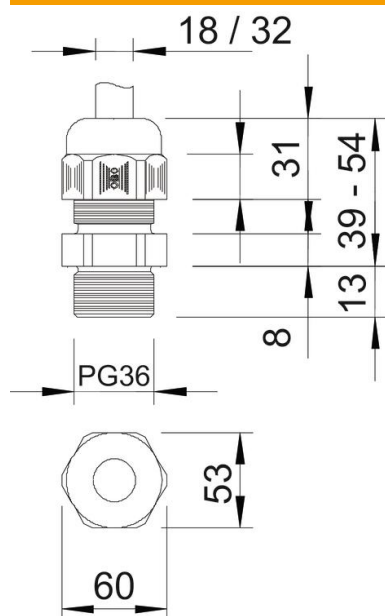

## Stamgegevens

Artikelnummer	2024780
Type	V-TEC PG36 LGR
Omschrijving 1	Wartel
Fabrikant	OBO
Dimensie	PG36
Kleur	lichtgrijs; RAL 7035
Materiaal	Polyamide
Kleinste verkoop-eenheid	10
Eenheid van hoeveelheid	Stuk
Gewicht	6,03 kg
Eenheid gewicht	kg/100 st.

# Technisch specificatieblad

Wartel, PG-schroefdraad, lichtgrijs

Artikelnummer: 2024780

## Afmetingen

Afmeting e	60 mm
Afmeting L max.	54 mm
Afmeting L min.	39 mm
Maat L1	13 mm
Maat L2	8 mm
Maat L3	31 mm

### Technische gegevens

Soort afdichting	Dichtring
Uitvoering	Recht
Doorbuigbescherming	nee
Afdichtbereik D max.	32 mm
Afdichtbereik D min.	18 mm
Explosiebeveiligd	nee
Wartel voor platte kabel	nee
Voor Ex-zone	zonder
voor Ex-zone gas	zonder
voor Ex-zone stof	zonder
Schroefdraad	Pg 36
Soort schroefdraad	PG
Lengte schroefdraad	13 mm
Nominale schroefdraadmaat	36
Spoed	1,41 mm
Glasvezelversterkt	nee
Halogeenvrij	ja
Instabiel draaimoment	5 Nm
Meervoudig dichtingsinzetstuk	nee
Met borgmoer	nee
Slagvast	nee
Sleutelwijdte	53
Beschermingsgraad	IP68
Zeskant hoekmaat	60 mm
Deelbare wartel	nee
Temperatuurbereik max.	65 °C
Temperatuurbereik min.	-20 °C
Trekontl. en torsiebeveiliging D2 max.	32 mm
Trekontl. en torsiebeveiliging D2 min.	20 mm
Trekontlastingsmogelijkheid	ja