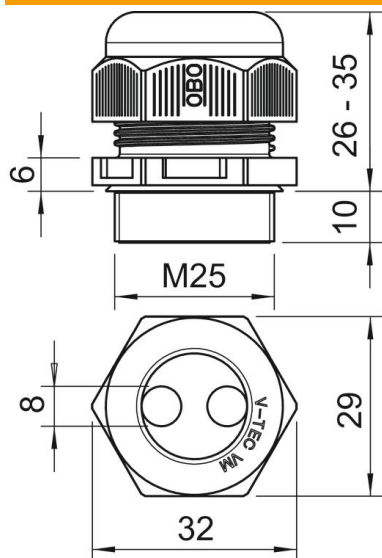

## Stamgegevens

Artikelnummer	2022128
Type	V-TEC VM25 2x8
Omschrijving 1	Wartel
Omschrijving 2	met meerv. afdichtingsstuk
Fabrikant	OBO
Dimensie	M25
Kleur	Lichtgrijs
Materiaal	Polyamide
Kleinste verkoop-eenheid	25
Eenheid van hoeveelheid	Stuk
Gewicht	1,36 kg
Eenheid gewicht	kg/100 st.

# Technisch specificatieblad

Wartel, metrische schroefdraad met meervoudig dichtings-  
inzetstuk, lichtgrijs

Artikelnummer: 2022128

## Afmetingen

Maat D	8 mm
Afmeting e	32 mm
Afmeting L max.	35 mm
Afmeting L min.	26 mm
Maat L1	10 mm
Maat L2	6 mm

## Technische gegevens

Aantal boringen	2
Soort afdichting	Dichtring
Uitvoering	Recht
Doorbuigbescherming	nee
Explosiebeveiligd	nee
Wartel voor platte kabel	nee
Vlambestendig	volgens VDE 0471/DIN 695 deel 2-1, testtemperatuur 650 °C
Voor Ex-zone	zonder
voor Ex-zone gas	zonder
voor Ex-zone stof	zonder
Schroefdraad	M25 x 1,5
Soort schroefdraad	Metrisch
Lengte schroefdraad	10 mm
Nominale schroefdraadmaat	25
Spoed	1,5 mm
Glasvezelversterkt	nee
Halogeenvrij	ja
Instabiel draaimoment	5 Nm
Meervoudig dichtingsinzetstuk	nee
Met borgmoer	nee
Slagvast	nee
Sleutelwijdte	29
Beschermingsgraad	IP68
Zeskant hoekmaat	32 mm
Deelbare wartel	nee
Temperatuurbereik max.	65 °C
Temperatuurbereik min.	-20 °C
Treklastingsmogelijkheid	ja