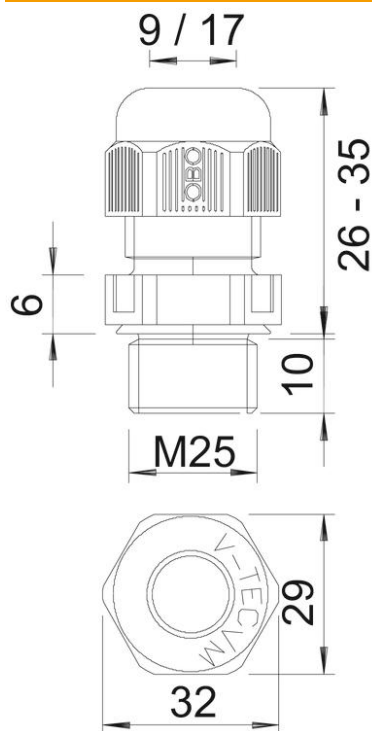

Technisch specificatieblad

Wartelsysteem, metrische schroefdraad, zwart

Artikelnummer: 2022889

Wartelsysteem met metrische schroefdraad in dopmoerconstructie, voor kabelaansluitdozen, behuizing en verdeelkasten voor particuliere en industriële toepassingen. Met treklasting en geïntegreerde afdichtingslip, getest conform NEN-EN-IEC 62444. Beschermingsklasse IP68. Te gebruiken van -20 °C tot +65 °C.

PA Polyamide

Stamgegevens

Artikelnummer	2022889
Type	V-TEC VM25 SW
Omschrijving 1	Wartel
Omschrijving 2	vol metrisch
Fabrikant	OBO
Dimensie	M25
Kleur	zwart
Materiaal	Polyamide
Kleinste verkoop-eenheid	25
Eenheid van hoeveelheid	Stuk
Gewicht	1,36 kg
Eenheid gewicht	kg/100 st.

Technisch specificatieblad

Wartelsysteem, metrische schroefdraad, zwart

Artikelnummer: 2022889

Afmetingen

Afmeting e	32 mm
Afmeting L max.	35 mm
Afmeting L min.	26 mm
Maat L1	10 mm
Maat L2	6 mm

Technische gegevens

Soort afdichting	Dichtring
Uitvoering	Recht
Doorbuigbescherming	nee
Afdichtbereik D max.	17 mm
Afdichtbereik D min.	9 mm
Explosiebeveiligd	nee
Wartel voor platte kabel	nee
Vlambestendig	volgens VDE 0471/DIN 695 deel 2-1, testtemperatuur 650°C
Voor Ex-zone	zonder
voor Ex-zone gas	zonder
voor Ex-zone stof	zonder
Schroefdraad	M25 x 1,5
Soort schroefdraad	Metrisch
Lengte schroefdraad	10 mm
Nominale schroefdraadmaat	25
Spoed	1,5 mm
Glasvezelversterkt	nee
Halogeenvrij	ja
Instabiel draaimoment	5 Nm
Categorie van de slagbelasting	3
Categorie van de trekbelasting	A
Meervoudig dichtingsinzetstuk	nee
Met borgmoer	nee
Slagvast	nee
Sleutelwijdte	29
Beschermingsgraad	IP68
Zeskant hoekmaat	32 mm
Deelbare wartel	nee
Temperatuurbereik max.	65 °C
Temperatuurbereik min.	-20 °C
Trekbelastingmogelijkheid	ja