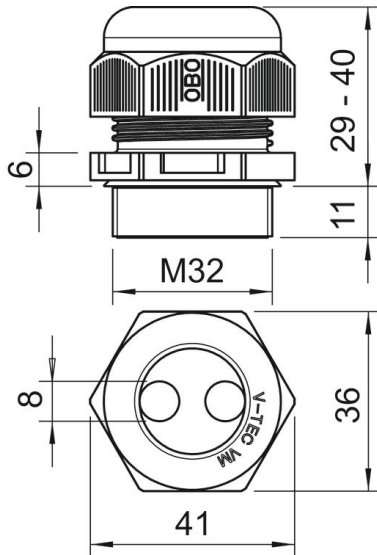

## Stamgegevens

Artikelnummer	2022136
Type	V-TEC VM32 2x8
Omschrijving 1	Wartel
Omschrijving 2	met meerv. afdichtingsstuk
Fabrikant	OBO
Dimensie	M32
Kleur	Lichtgrijs
Materiaal	Polyamide
Kleinste verkoop-eenheid	20
Eenheid van hoeveelheid	Stuk
Gewicht	2,24 kg
Eenheid gewicht	kg/100 st.

# Technisch specificatieblad

Wartel, metrische schroefdraad met meervoudig dichtings-  
inzetstuk, lichtgrijs

Artikelnummer: 2022136

## Afmetingen

Maat D	8 mm
Afmeting e	41 mm
Afmeting L max.	40 mm
Afmeting L min.	29 mm
Maat L1	11 mm
Maat L2	6 mm

## Technische gegevens

Aantal boringen	2
Soort afdichting	Dichtring
Uitvoering	Recht
Doorbuigbescherming	nee
Explosiebeveiligd	nee
Wartel voor platte kabel	nee
Vlambestendig	volgens VDE 0471/DIN 695 deel 2-1, testtemperatuur 650 °C
Voor Ex-zone	zonder
voor Ex-zone gas	zonder
voor Ex-zone stof	zonder
Schroefdraad	M32 x 1,5
Soort schroefdraad	Metrisch
Lengte schroefdraad	11 mm
Nominale schroefdraadmaat	32
Spoed	1,5 mm
Glasvezelversterkt	nee
Halogeenvrij	ja
Instabiel draaimoment	7,5 Nm
Meervoudig dichtingsinzetstuk	nee
Met borgmoer	nee
Slagvast	nee
Sleutelwijdte	36
Beschermingsgraad	IP68
Zeskant hoekmaat	41 mm
Deelbare wartel	nee
Temperatuurbereik max.	65 °C
Temperatuurbereik min.	-20 °C
Treklastingsmogelijkheid	ja