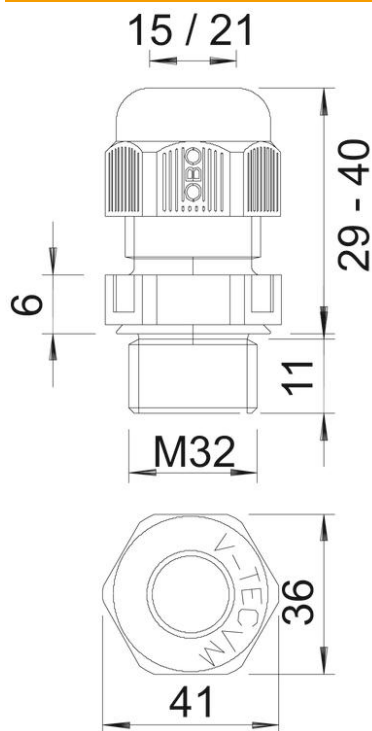

## Stamgegevens

Artikelnummer	2022870
Type	V-TEC VM32 LGR
Omschrijving 1	Wartel
Omschrijving 2	vol metrisch
Fabrikant	OBO
Dimensie	M32
Kleur	lichtgrijs; RAL 7035
Materiaal	Polyamide
Kleinste verkoop-eenheid	20
Eenheid van hoeveelheid	Stuk
Gewicht	2,235 kg
Eenheid gewicht	kg/100 st.

# Technisch specificatieblad

Wartelsysteem, metrische schroefdraad, lichtgrijs

Artikelnummer: 2022870

## Afmetingen

Afmeting e	41 mm
Afmeting L max.	40 mm
Afmeting L min.	29 mm
Maat L1	11 mm
Maat L2	6 mm

### Technische gegevens

Soort afdichting	Dichtring
Uitvoering	Recht
Doorbuigbescherming	nee
Afdichtbereik D max.	21 mm
Afdichtbereik D min.	15 mm
Explosiebeveiligd	nee
Wartel voor platte kabel	nee
Vlambestendig	volgens VDE 0471/DIN 695 deel 2-1, testtemperatuur 650°C
Voor Ex-zone	zonder
voor Ex-zone gas	zonder
voor Ex-zone stof	zonder
Schroefdraad	M32 x 1,5
Soort schroefdraad	Metrisch
Lengte schroefdraad	11 mm
Nominale schroefdraadmaat	32
Spoed	1,5 mm
Glasvezelversterkt	nee
Halogeenvrij	ja
Instabiel draaimoment	7,5 Nm
Categorie van de slagbelasting	4
Categorie van de trekbelasting	A
Meervoudig dichtingsinzetstuk	nee
Met borgmoer	nee
Slagvast	nee
Sleutelwijdte	36
Beschermingsgraad	IP68
Zeskant hoekmaat	41 mm
Deelbare wartel	nee
Temperatuurbereik max.	65 °C
Temperatuurbereik min.	-20 °C
Trekbelastingmogelijkheid	ja