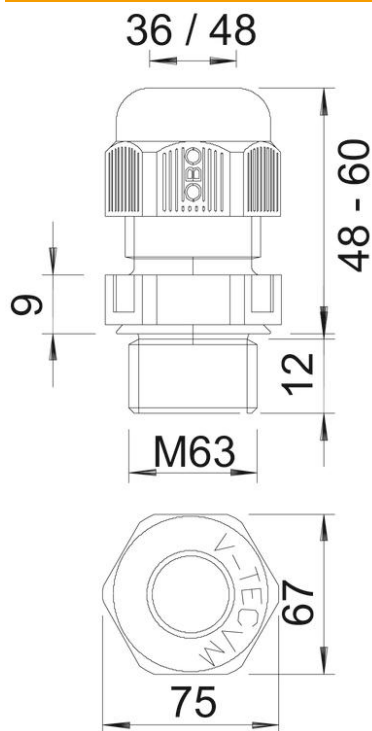

Technisch specificatieblad

Wartelsysteem, metrische schroefdraad, lichtgrijs

Artikelnummer: 2022876

Wartelsysteem met metrische schroefdraad in dopmoerconstructie, voor kabelaansluitdozen, behuizing en verdeelkasten voor particuliere en industriële toepassingen. Met treklasting en geïntegreerde afdichtingslip, getest conform NEN-EN-IEC 62444. Beschermingsklasse IP68. Te gebruiken van -20 °C tot +65 °C.

PA Polyamide

Stamgegevens

Artikelnummer	2022876
Type	V-TEC VM63 LGR
Omschrijving 1	Wartel
Omschrijving 2	vol metrisch
Fabrikant	OBO
Dimensie	M63
Kleur	lichtgrijs; RAL 7035
Materiaal	Polyamide
Kleinste verkoop-eenheid	5
Eenheid van hoeveelheid	Stuk
Gewicht	8,306 kg
Eenheid gewicht	kg/100 st.

Technisch specificatieblad

Wartelsysteem, metrische schroefdraad, lichtgrijs

Artikelnummer: 2022876

Afmetingen

Afmeting e	75 mm
Afmeting L max.	60 mm
Afmeting L min.	48 mm
Maat L1	12 mm
Maat L2	9 mm

Technische gegevens

Soort afdichting	Dichtring
Uitvoering	Recht
Doorbuigbescherming	nee
Afdichtbereik D max.	48 mm
Afdichtbereik D min.	36 mm
Explosiebeveiligd	nee
Wartel voor platte kabel	nee
Vlambestendig	volgens VDE 0471/DIN 695 deel 2-1, testtemperatuur 650°C
Voor Ex-zone	zonder
voor Ex-zone gas	zonder
voor Ex-zone stof	zonder
Schroefdraad	M63 x 1,5
Soort schroefdraad	Metrisch
Lengte schroefdraad	12 mm
Nominale schroefdraadmaat	63
Spoed	1,5 mm
Glasvezelversterkt	nee
Halogeenvrij	ja
Instabiel draaimoment	15 Nm
Categorie van de slagbelasting	4
Categorie van de trekbelasting	A
Meervoudig dichtingsinzetstuk	nee
Met borgmoer	nee
Slagvast	nee
Sleutelwijdte	67
Beschermingsgraad	IP68
Zeskant hoekmaat	75 mm
Deelbare wartel	nee
Temperatuurbereik max.	65 °C
Temperatuurbereik min.	-20 °C
Trekbelastingmogelijkheid	ja