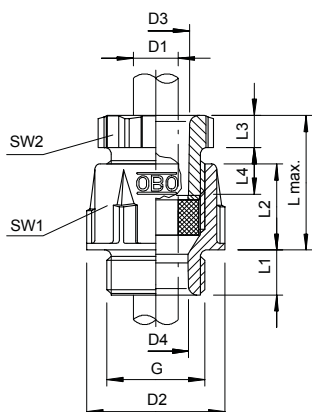

Technisch specificatieblad

Conische wartel, metrische schroefdraad, lichtgrijs

Artikelnr. 2035316

Standaard kabelschroefverbinding, vorm A volgens NEN-EN-IEC 46320 met enkelvoudige dichtring van NR/SBR met metrische schroefdraad volgens NEN-EN-IEC 60423.
Beschermingsgraad: met schroefdraadafdichtingsring IP65, zonder schroefdraadafdichtingsring IP54.

Opmerking: vanwege het risico op spanningscheuren mogen wartels van polystyreen slechts matig worden vastgedraaid!

PS Polystyreen

Extra productbeschrijving 1 slagvast

Stamgegevens

Bestelnr.	2035316
Type	106 M12 PS
Omschrijving 1	Wartel conisch, IP54-65
Dimensie	M12
Kleur	lichtgrijs
RAL-nummer	7035
Materiaal	Polystyreen
Materiaal-afk.	PS
Kleinste verkoop-eenheid (VG)	50 Stuk
Gewicht	0,40 kg/100 st.

Technische gegevens

Afmeting D2	16,50 mm
Afmeting D3	7,00 mm
Afmeting D4	7,00 mm
Afmeting L max.	23,00 mm
Afmeting L1	8,00 mm
Afmeting L2	13,00 mm
Afmeting L3	5,00 mm
Afmeting L4	8,50 mm
SW1	15,00 mm
SW2	13,00 mm
Uitvoering	recht
Soort afdichting	Dichtring
Doorbuigbescherming	<input type="checkbox"/>
Afdichtbereik D	3,50 - 6,50 mm
explosie veilig	<input type="checkbox"/>
Voor Ex-zone	zonder
voor Ex-zone gas	zonder
voor Ex-zone stof	zonder
Schroefdraad	M12 x 1,5

Technisch specificatieblad

Conische wartel, metrische schroefdraad, lichtgrijs

Artikelnr. 2035316

Technische gegevens

Soort schroefdraad	metrisch
Lengte schroefdraad	8,00 mm
Nominale schroefdraadmaat	12
Glasvezelversterkt	<input type="checkbox"/>
Halogeenvrij	<input checked="" type="checkbox"/>
Meervoudig dichtingsinzetstuk	<input type="checkbox"/>
Met borgmoer	<input type="checkbox"/>
Slagvast	<input checked="" type="checkbox"/>
Beschermingsgraad	IP65
Deelbare wartel	<input type="checkbox"/>
Treklastingsmogelijkheid	<input type="checkbox"/>