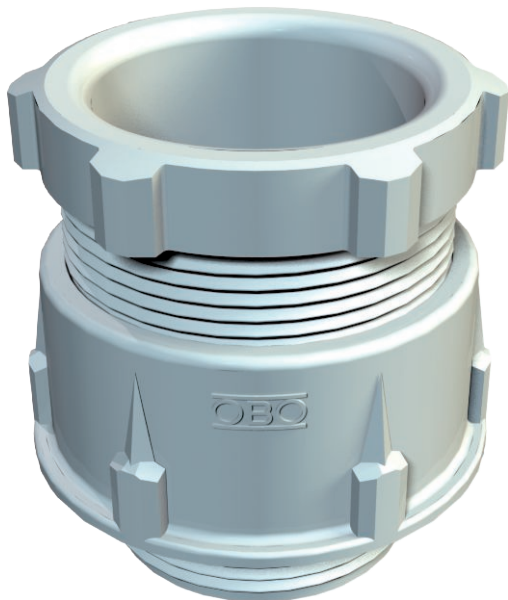

Technisch specificatieblad

Conische wartel, metrische schroefdraad, lichtgrijs

Artikelnr. 2035316

Standaard kabelschroefverbinding, vorm A volgens NEN-EN-IEC 46320 met enkelvoudige dichtring van NR/SBR met metrische schroefdraad volgens NEN-EN-IEC 60423.
Beschermingsgraad: met schroefdraadafdichtingsring IP65, zonder schroefdraadafdichtingsring IP54.

Opmerking: vanwege het risico op spanningscheuren mogen wartels van polystyreen slechts matig worden vastgedraaid!

PS Polystyreen

Extra productbeschrijving 1 slagvast

Stamgegevens

Bestelnr.	2035316
Type	106 M12 PS
Omschrijving 1	Wartel conisch, IP54-65
Dimensie	M12
Kleur	lichtgrijs
RAL-nummer	7035
Materiaal	Polystyreen
Materiaal-afk.	PS
Kleinste verkoop-eenheid (VG)	50 Stuk
Gewicht	0,40 kg/100 st.

Technische gegevens

Afmeting D2	16,50 mm
Afmeting D3	7,00 mm
Afmeting D4	7,00 mm
Afmeting L max.	23,00 mm
Afmeting L1	8,00 mm
Afmeting L2	13,00 mm
Afmeting L3	5,00 mm
Afmeting L4	8,50 mm
SW1	15,00 mm
SW2	13,00 mm
Uitvoering	recht
Soort afdichting	Dichtring
Doorbuigbescherming	<input type="checkbox"/>
Afdichtbereik D	3,50 - 6,50 mm
explosie veilig	<input type="checkbox"/>
Voor Ex-zone	zonder
voor Ex-zone gas	zonder
voor Ex-zone stof	zonder
Schroefdraad	M12 x 1,5

Technisch specificatieblad

Conische wartel, metrische schroefdraad, lichtgrijs

Artikelnr. 2035316

Technische gegevens

Soort schroefdraad	metrisch
Lengte schroefdraad	8,00 mm
Nominale schroefdraadmaat	12
Glasvezelversterkt	<input type="checkbox"/>
Halogeenvrij	<input checked="" type="checkbox"/>
Meervoudig dichtingsinzetstuk	<input type="checkbox"/>
Met borgmoer	<input type="checkbox"/>
Slagvast	<input checked="" type="checkbox"/>
Beschermingsgraad	IP65
Deelbare wartel	<input type="checkbox"/>
Treklastingsmogelijkheid	<input type="checkbox"/>