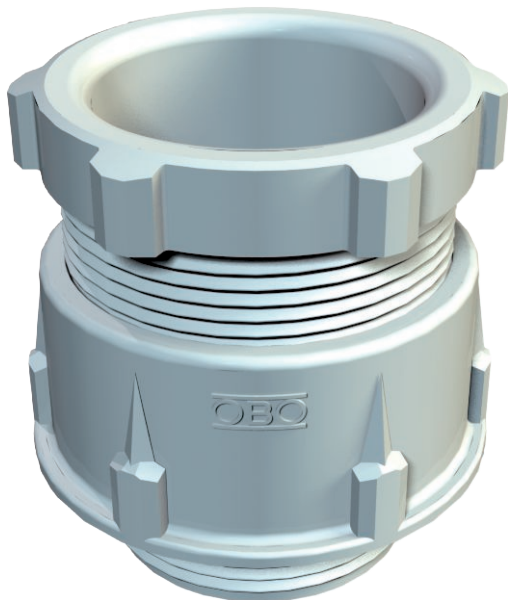

## Conische wartel, metrische schroefdraad, lichtgrijs

Artikelnr. 2035324

Standaard kabelschroefverbinding, vorm A volgens NEN-EN-IEC 46320 met enkelvoudige dichtring van NR/SBR met metrische schroefdraad volgens NEN-EN-IEC 60423.  
Beschermingsgraad: met schroefdraadafdichtingsring IP65, zonder schroefdraadafdichtingsring IP54.

Opmerking: vanwege het risico op spanningscheuren mogen wartels van polystyreen slechts matig worden vastgedraaid!

PS Polystyreen

Extra productbeschrijving 1 slagvast

### Stamgegevens

Bestelnr.	2035324
Type	106 M16 PS
Omschrijving 1	Wartel conisch, IP54-65
Dimensie	M16
Kleur	lichtgrijs
RAL-nummer	7035
Materiaal	Polystyreen
Materiaal-afk.	PS
Kleinste verkoop-eenheid (VG)	50 Stuk
Gewicht	0,56 kg/100 st.

# Technisch specificatieblad

Conische wartel, metrische schroefdraad, lichtgrijs

Artikelnr. 2035324