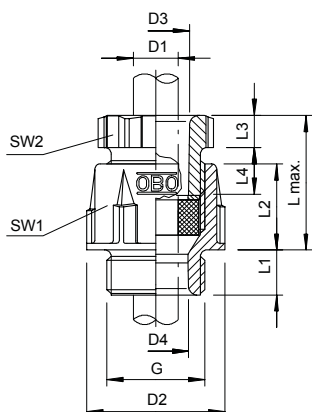

## Conische wartel, metrische schroefdraad, lichtgrijs

Artikelnr. 2035324

Standaard kabelschroefverbinding, vorm A volgens NEN-EN-IEC 46320 met enkelvoudige dichtring van NR/SBR met metrische schroefdraad volgens NEN-EN-IEC 60423.  
Beschermingsgraad: met schroefdraadafdichtingsring IP65, zonder schroefdraadafdichtingsring IP54.

### Stamgegevens

Bestelnr.	2035324
Type	106 M16 PS
Omschrijving 1	Wartel conisch, IP54-65
Dimensie	M16
Kleur	lichtgrijs
RAL-nummer	7035
Materiaal	Polystyreen
Materiaal-afk.	PS
Kleinste verkoop-eenheid (VG)	50 Stuk
Gewicht	0,56 kg/100 st.

### Technische gegevens

Afmeting D2	21,50 mm
Afmeting D3	10,20 mm
Afmeting D4	10,00 mm
Afmeting L max.	25,00 mm
Afmeting L1	8,00 mm
Afmeting L2	14,00 mm
Afmeting L3	5,00 mm
Afmeting L4	9,00 mm
SW1	19,00 mm
SW2	16,00 mm
Uitvoering	recht
Soort afdichting	Dichtring
Doorbuigbescherming	<input type="checkbox"/>
Afdichtbereik D	4,50 - 7,00 mm
explosieveilig	<input type="checkbox"/>
Voor Ex-zone	zonder
voor Ex-zone gas	zonder
voor Ex-zone stof	zonder
Schroefdraad	M16 x 1,5

# Technisch specificatieblad

Conische wartel, metrische schroefdraad, lichtgrijs

Artikelnr. 2035324