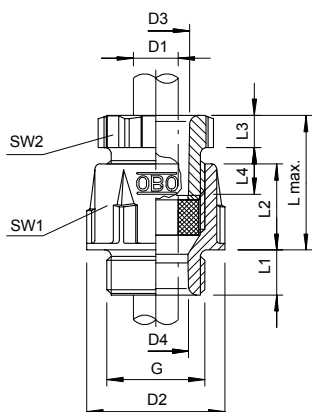

Technisch specificatieblad

Conische wartel, metrische schroefdraad, lichtgrijs

Artikelnr. 2035332

Standaard kabelschroefverbinding, vorm A volgens NEN-EN-IEC 46320 met enkelvoudige dichtring van NR/SBR met metrische schroefdraad volgens NEN-EN-IEC 60423.
Beschermingsgraad: met schroefdraadafdichtingsring IP65, zonder schroefdraadafdichtingsring IP54.

Opmerking: vanwege het risico op spanningscheuren mogen wartels van polystyreen slechts matig worden vastgedraaid!

PS Polystyreen

Extra productbeschrijving 1 slagvast

Stamgegevens

Bestelnr.	2035332
Type	106 M 20 PS
Omschrijving 1	Wartel conisch, IP54-65
Dimensie	M20
Kleur	lichtgrijs
RAL-nummer	7035
Materiaal	Polystyreen
Materiaal-afk.	PS
Kleinste verkoop-eenheid (VG)	50 Stuk
Gewicht	0,75 kg/100 st.

Technische gegevens

Afmeting D2	27,00 mm
Afmeting D3	13,40 mm
Afmeting D4	13,50 mm
Afmeting L max.	28,00 mm
Afmeting L1	9,00 mm
Afmeting L2	16,00 mm
Afmeting L3	5,00 mm
Afmeting L4	10,80 mm
SW1	24,00 mm
SW2	21,00 mm
Uitvoering	recht
Soort afdichting	Dichtring
Doorbuigbescherming	<input type="checkbox"/>
Afdichtbereik D	9,00 - 13,00 mm
explosie veilig	<input type="checkbox"/>
Voor Ex-zone	zonder
voor Ex-zone gas	zonder
voor Ex-zone stof	zonder
Schroefdraad	M20 x 1,5

Technisch specificatieblad

Conische wartel, metrische schroefdraad, lichtgrijs

Artikelnr. 2035332

Technische gegevens

Soort schroefdraad	metrisch
Lengte schroefdraad	9,00 mm
Nominale schroefdraadmaat	20
Glasvezelversterkt	<input type="checkbox"/>
Halogeenvrij	<input checked="" type="checkbox"/>
Meervoudig dichtingsinzetstuk	<input type="checkbox"/>
Met borgmoer	<input type="checkbox"/>
Slagvast	<input checked="" type="checkbox"/>
Beschermingsgraad	IP65
Deelbare wartel	<input type="checkbox"/>
Treklastingsmogelijkheid	<input type="checkbox"/>