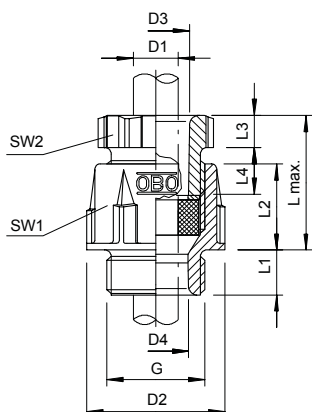

Technisch specificatieblad

Conische wartel, metrische schroefdraad, lichtgrijs

Artikelnr. 2035340

Standaard kabelschroefverbinding, vorm A volgens NEN-EN-IEC 46320 met enkelvoudige dichtring van NR/SBR met metrische schroefdraad volgens NEN-EN-IEC 60423.
Beschermingsgraad: met schroefdraadafdichtingsring IP65, zonder schroefdraadafdichtingsring IP54.

Opmerking: vanwege het risico op spanningscheuren mogen wartels van polystyreen slechts matig worden vastgedraaid!

PS Polystyreen

Extra productbeschrijving 1 | slagvast

Stamgegevens

Bestelnr.	2035340
Type	106 M 25 PS
Omschrijving 1	Wartel conisch, IP54-65
Dimensie	M25
Kleur	lichtgrijs
RAL-nummer	7035
Materiaal	Polystyreen
Materiaal-afk.	PS
Kleinste verkoop-eenheid (VG)	50 Stuk
Gewicht	1,02 kg/100 st.

Technische gegevens

Afmeting D2	30,00 mm
Afmeting D3	15,80 mm
Afmeting D4	16,00 mm
Afmeting L max.	30,00 mm
Afmeting L1	10,00 mm
Afmeting L2	16,50 mm
Afmeting L3	6,00 mm
Afmeting L4	12,00 mm
SW1	27,00 mm
SW2	23,00 mm
Uitvoering	recht
Soort afdichting	Dichtring
Doorbuigbescherming	<input type="checkbox"/>
Afdichtbereik D	10,00 - 14,00 mm
explosieveilig	<input type="checkbox"/>
Voor Ex-zone	zonder
voor Ex-zone gas	zonder
voor Ex-zone stof	zonder
Schroefdraad	M25 x 1,5

Technisch specificatieblad

Conische wartel, metrische schroefdraad, lichtgrijs

Artikelnr. 2035340

Technische gegevens

Soort schroefdraad	metrisch
Lengte schroefdraad	10,00 mm
Nominale schroefdraadmaat	25
Glasvezelversterkt	<input type="checkbox"/>
Halogeenvrij	<input checked="" type="checkbox"/>
Meervoudig dichtingsinzetstuk	<input type="checkbox"/>
Met borgmoer	<input type="checkbox"/>
Slagvast	<input checked="" type="checkbox"/>
Beschermingsgraad	IP65
Deelbare wartel	<input type="checkbox"/>
Treklastingsmogelijkheid	<input type="checkbox"/>