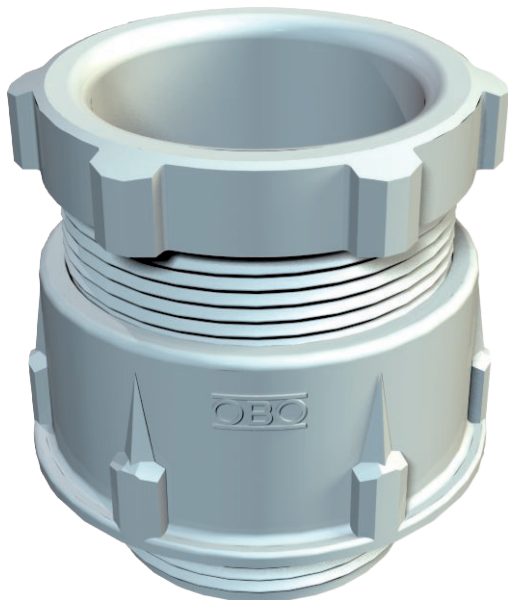

Technisch specificatieblad

Conische wartel, metrische schroefdraad, lichtgrijs

Artikelnr. 2035340

Standaard kabelschroefverbinding, vorm A volgens NEN-EN-IEC 46320 met enkelvoudige dichtring van NR/SBR met metrische schroefdraad volgens NEN-EN-IEC 60423.
Beschermingsgraad: met schroefdraadafdichtingsring IP65, zonder schroefdraadafdichtingsring IP54.

Opmerking: vanwege het risico op spanningscheuren mogen wartels van polystyreen slechts matig worden vastgedraaid!

PS Polystyreen

Extra productbeschrijving 1 | slagvast

Stamgegevens

Bestelnr.	2035340
Type	106 M 25 PS
Omschrijving 1	Wartel conisch, IP54-65
Dimensie	M25
Kleur	lichtgrijs
RAL-nummer	7035
Materiaal	Polystyreen
Materiaal-afk.	PS
Kleinste verkoop-eenheid (VG)	50 Stuk
Gewicht	1,02 kg/100 st.

Technische gegevens

Afmeting D2	30,00 mm
Afmeting D3	15,80 mm
Afmeting D4	16,00 mm
Afmeting L max.	30,00 mm
Afmeting L1	10,00 mm
Afmeting L2	16,50 mm
Afmeting L3	6,00 mm
Afmeting L4	12,00 mm
SW1	27,00 mm
SW2	23,00 mm
Uitvoering	recht
Soort afdichting	Dichtring
Doorbuigbescherming	<input type="checkbox"/>
Afdichtbereik D	10,00 - 14,00 mm
explosieveilig	<input type="checkbox"/>
Voor Ex-zone	zonder
voor Ex-zone gas	zonder
voor Ex-zone stof	zonder
Schroefdraad	M25 x 1,5

Technisch specificatieblad

Conische wartel, metrische schroefdraad, lichtgrijs

Artikelnr. 2035340

Technische gegevens

Soort schroefdraad	metrisch
Lengte schroefdraad	10,00 mm
Nominale schroefdraadmaat	25
Glasvezelversterkt	<input type="checkbox"/>
Halogeenvrij	<input checked="" type="checkbox"/>
Meervoudig dichtingsinzetstuk	<input type="checkbox"/>
Met borgmoer	<input type="checkbox"/>
Slagvast	<input checked="" type="checkbox"/>
Beschermingsgraad	IP65
Deelbare wartel	<input type="checkbox"/>
Treklastingsmogelijkheid	<input type="checkbox"/>