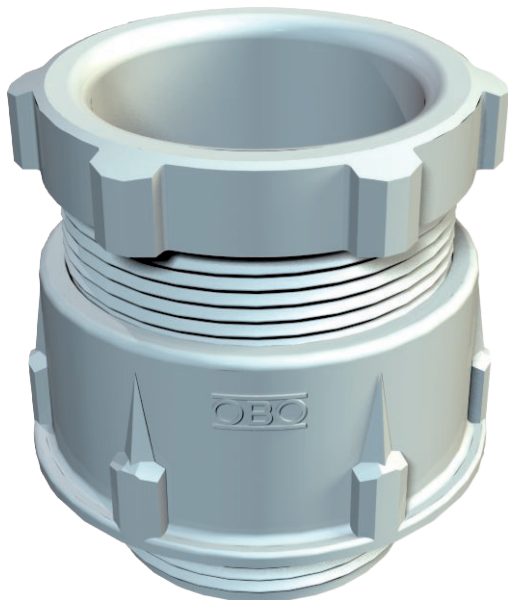

Technisch specificatieblad

Conische wartel, metrische schroefdraad, lichtgrijs

Artikelnr. 2035359

Standaard kabelschroefverbinding, vorm A volgens NEN-EN-IEC 46320 met enkelvoudige dichtring van NR/SBR met metrische schroefdraad volgens NEN-EN-IEC 60423.
Beschermingsgraad: met schroefdraadafdichtingsring IP65, zonder schroefdraadafdichtingsring IP54.

Opmerking: vanwege het risico op spanningsscheuren mogen wartels van polystyreen slechts matig worden vastgedraaid!

PS Polystyreen

Extra productbeschrijving 1 slagvast

Stamgegevens

Bestelnr.	2035359
Type	106 M 32 PS
Omschrijving 1	Wartel conisch, IP54-65
Dimensie	M32
Kleur	lichtgrijs
RAL-nummer	7035
Materiaal	Polystyreen
Materiaal-afk.	PS
Kleinste verkoop-eenheid (VG)	10 Stuk
Gewicht	2,89 kg/100 st.

Technische gegevens

Afmeting D2	47,50 mm
Afmeting D3	30,30 mm
Afmeting D4	26,00 mm
Afmeting L max.	42,00 mm
Afmeting L1	11,00 mm
Afmeting L2	20,50 mm
Afmeting L3	8,00 mm
Afmeting L4	18,00 mm
SW1	42,00 mm
SW2	40,00 mm
Uitvoering	recht
Soort afdichting	Dichtring
Doorbuigbescherming	<input type="checkbox"/>
Afdichtbereik D	18,00 - 25,00 mm
explosieveilig	<input type="checkbox"/>
Voor Ex-zone	zonder
voor Ex-zone gas	zonder
voor Ex-zone stof	zonder
Schroefdraad	M32 x 1,5

Technisch specificatieblad

Conische wartel, metrische schroefdraad, lichtgrijs

Artikelnr. 2035359

Technische gegevens

Soort schroefdraad	metrisch
Lengte schroefdraad	11,00 mm
Nominale schroefdraadmaat	32
Glasvezelversterkt	<input type="checkbox"/>
Halogeenvrij	<input checked="" type="checkbox"/>
Meervoudig dichtingsinzetstuk	<input type="checkbox"/>
Met borgmoer	<input type="checkbox"/>
Slagvast	<input checked="" type="checkbox"/>
Beschermingsgraad	IP65
Deelbare wartel	<input type="checkbox"/>
Treklastingsmogelijkheid	<input type="checkbox"/>