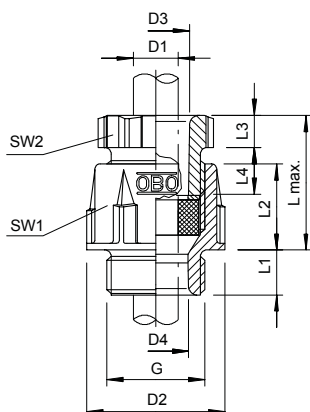

Technisch specificatieblad

Conische wartel, metrische schroefdraad, lichtgrijs

Artikelnr. 2035359

Standaard kabelschroefverbinding, vorm A volgens NEN-EN-IEC 46320 met enkelvoudige dichtring van NR/SBR met metrische schroefdraad volgens NEN-EN-IEC 60423.
Beschermingsgraad: met schroefdraadafdichtingsring IP65, zonder schroefdraadafdichtingsring IP54.

Opmerking: vanwege het risico op spanningsscheuren mogen wartels van polystyreen slechts matig worden vastgedraaid!

PS Polystyreen

Extra productbeschrijving 1 slagvast

Stamgegevens

Bestelnr.	2035359
Type	106 M 32 PS
Omschrijving 1	Wartel conisch, IP54-65
Dimensie	M32
Kleur	lichtgrijs
RAL-nummer	7035
Materiaal	Polystyreen
Materiaal-afk.	PS
Kleinste verkoop-eenheid (VG)	10 Stuk
Gewicht	2,89 kg/100 st.

Technische gegevens

Afmeting D2	47,50 mm
Afmeting D3	30,30 mm
Afmeting D4	26,00 mm
Afmeting L max.	42,00 mm
Afmeting L1	11,00 mm
Afmeting L2	20,50 mm
Afmeting L3	8,00 mm
Afmeting L4	18,00 mm
SW1	42,00 mm
SW2	40,00 mm
Uitvoering	recht
Soort afdichting	Dichtring
Doorbuigbescherming	<input type="checkbox"/>
Afdichtbereik D	18,00 - 25,00 mm
explosieveilig	<input type="checkbox"/>
Voor Ex-zone	zonder
voor Ex-zone gas	zonder
voor Ex-zone stof	zonder
Schroefdraad	M32 x 1,5

Technisch specificatieblad

Conische wartel, metrische schroefdraad, lichtgrijs

Artikelnr. 2035359

Technische gegevens

Soort schroefdraad	metrisch
Lengte schroefdraad	11,00 mm
Nominale schroefdraadmaat	32
Glasvezelversterkt	<input type="checkbox"/>
Halogeenvrij	<input checked="" type="checkbox"/>
Meervoudig dichtingsinzetstuk	<input type="checkbox"/>
Met borgmoer	<input type="checkbox"/>
Slagvast	<input checked="" type="checkbox"/>
Beschermingsgraad	IP65
Deelbare wartel	<input type="checkbox"/>
Treklastingsmogelijkheid	<input type="checkbox"/>