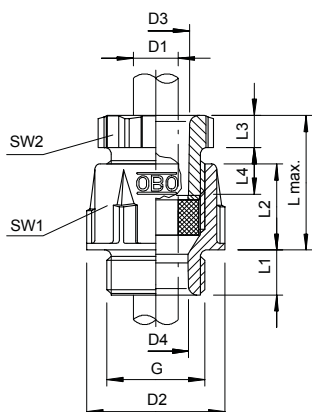

Technisch specificatieblad

Conische wartel, metrische schroefdraad, lichtgrijs

Artikelnr. 2035367

Standaard kabelschroefverbinding, vorm A volgens NEN-EN-IEC 46320 met enkelvoudige dichtring van NR/SBR met metrische schroefdraad volgens NEN-EN-IEC 60423.
Beschermingsgraad: met schroefdraadafdichtingsring IP65, zonder schroefdraadafdichtingsring IP54.

Opmerking: vanwege het risico op spanningsscheuren mogen wartels van polystyreen slechts matig worden vastgedraaid!

PS Polystyreen

Extra productbeschrijving 1 slagvast

Stamgegevens

Bestelnr.	2035367
Type	106 M 40 PS
Omschrijving 1	Wartel conisch, IP54-65
Dimensie	M40
Kleur	lichtgrijs
RAL-nummer	7035
Materiaal	Polystyreen
Materiaal-afk.	PS
Kleinste verkoop-eenheid (VG)	10 Stuk
Gewicht	4,97 kg/100 st.

Technische gegevens

Afmeting D2	58,00 mm
Afmeting D3	38,40 mm
Afmeting D4	33,00 mm
Afmeting L max.	43,00 mm
Afmeting L1	12,00 mm
Afmeting L2	24,00 mm
Afmeting L3	8,00 mm
Afmeting L4	17,00 mm
SW1	53,00 mm
SW2	50,00 mm
Uitvoering	recht
Soort afdichting	Dichtring
Doorbuigbescherming	<input type="checkbox"/>
Afdichtbereik D	25,00 - 33,00 mm
explosieveilig	<input type="checkbox"/>
Voor Ex-zone	zonder
voor Ex-zone gas	zonder
voor Ex-zone stof	zonder
Schroefdraad	M40 x 1,5

Technisch specificatieblad

Conische wartel, metrische schroefdraad, lichtgrijs

Artikelnr. 2035367

Technische gegevens

Soort schroefdraad	metrisch
Lengte schroefdraad	12,00 mm
Nominale schroefdraadmaat	40
Glasvezelversterkt	<input type="checkbox"/>
Halogeenvrij	<input checked="" type="checkbox"/>
Meervoudig dichtingsinzetstuk	<input type="checkbox"/>
Met borgmoer	<input type="checkbox"/>
Slagvast	<input checked="" type="checkbox"/>
Beschermingsgraad	IP65
Deelbare wartel	<input type="checkbox"/>
Treklastingsmogelijkheid	<input type="checkbox"/>