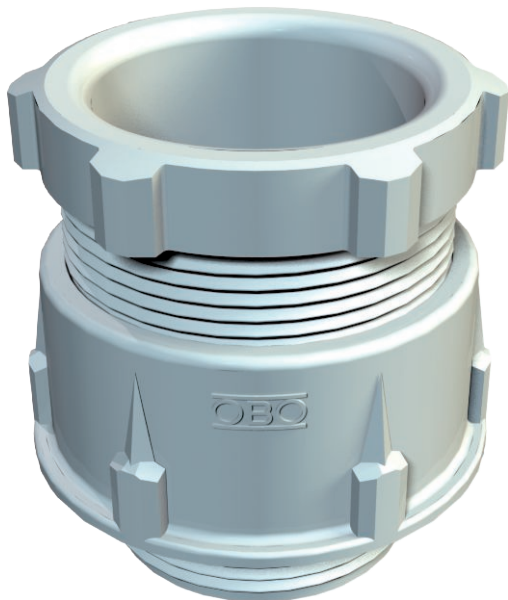

Technisch specificatieblad

Conische wartel, metrische schroefdraad, lichtgrijs

Artikelnr. 2035367

Standaard kabelschroefverbinding, vorm A volgens NEN-EN-IEC 46320 met enkelvoudige dichtring van NR/SBR met metrische schroefdraad volgens NEN-EN-IEC 60423.
Beschermingsgraad: met schroefdraadafdichtingsring IP65, zonder schroefdraadafdichtingsring IP54.

Opmerking: vanwege het risico op spanningsscheuren mogen wartels van polystyreen slechts matig worden vastgedraaid!

PS Polystyreen

Extra productbeschrijving 1 slagvast

Stamgegevens

Bestelnr.	2035367
Type	106 M 40 PS
Omschrijving 1	Wartel conisch, IP54-65
Dimensie	M40
Kleur	lichtgrijs
RAL-nummer	7035
Materiaal	Polystyreen
Materiaal-afk.	PS
Kleinste verkoop-eenheid (VG)	10 Stuk
Gewicht	4,97 kg/100 st.

Technische gegevens

Afmeting D2	58,00 mm
Afmeting D3	38,40 mm
Afmeting D4	33,00 mm
Afmeting L max.	43,00 mm
Afmeting L1	12,00 mm
Afmeting L2	24,00 mm
Afmeting L3	8,00 mm
Afmeting L4	17,00 mm
SW1	53,00 mm
SW2	50,00 mm
Uitvoering	recht
Soort afdichting	Dichtring
Doorbuigbescherming	<input type="checkbox"/>
Afdichtbereik D	25,00 - 33,00 mm
explosieveilig	<input type="checkbox"/>
Voor Ex-zone	zonder
voor Ex-zone gas	zonder
voor Ex-zone stof	zonder
Schroefdraad	M40 x 1,5

Technisch specificatieblad

Conische wartel, metrische schroefdraad, lichtgrijs

Artikelnr. 2035367

Technische gegevens

Soort schroefdraad	metrisch
Lengte schroefdraad	12,00 mm
Nominale schroefdraadmaat	40
Glasvezelversterkt	<input type="checkbox"/>
Halogeenvrij	<input checked="" type="checkbox"/>
Meervoudig dichtingsinzetstuk	<input type="checkbox"/>
Met borgmoer	<input type="checkbox"/>
Slagvast	<input checked="" type="checkbox"/>
Beschermingsgraad	IP65
Deelbare wartel	<input type="checkbox"/>
Treklastingsmogelijkheid	<input type="checkbox"/>